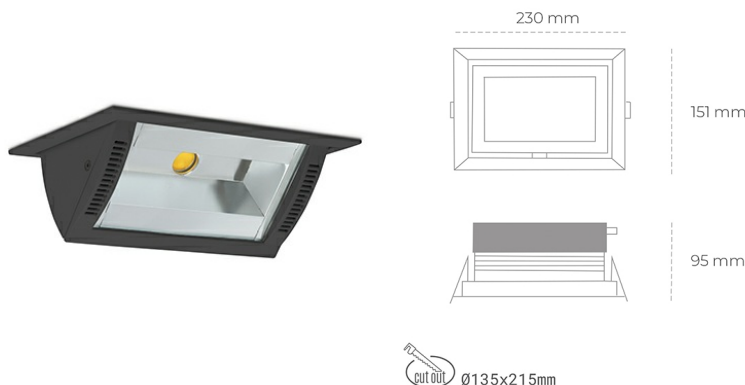

DOWNLIGHT MONTANA 2 840 14W 90°x50° BLACK | ON/OFF

LED	COB
Barwa światła	4000 [K] |
CRI	80
Strumień led chip	1987 [lm]
Strumień światła z oprawy	1589 [lm]
Zasilanie systemu	14 [W]
Wydajność oprawy oświetleniowej	114 [lm/W]
Kąt świecenia	36°
Sterowanie	ON/OFF
MacAdam	3 SDCM

Downlight LED

Oprawa typu downlight o zastosowaniu wall washer do montażu w sufitach podwieszanych. Obudowa oprawy wykonana ze stopów aluminium. Posiada szklaną przesłonę. Dostępność w kolorze białym, czarnym i szarym. Na zamówienie istnieje możliwość lakierowania na dowolny kolor z palety RAL. Maksymalna moc lampy to 37W.

OPRAWA

Waga	1,258 [kg]
Ochronność IP , IK , klasa	IP 20, IK 3,
Kolor oprawy	BLACK
Rodzaj przesłony	Glass
Napięcie zasilania	220-240V 50-60Hz

Uwaga: Wszystkie dane są wartościami typowymi. Tolerancja pomiarów +/-10%. Funkcje systemu mogą ulec zmianie wraz z ulepszeniami produktu ze względu na postęp techniczny.

OPCJE

kolor oprawy do wyboru z palety RAL - na zapytanie, możliwość sterowania mocą świecenia za pomocą systemu CASAMBI / DALI / PHASE CUT

Wygenerowano: 16.07.2024

+48 32 388 80 00

www.cora.pl
cora@cora.pl

Ulica: Ignatza Hakuby 18
41-914 Bytom, Polska