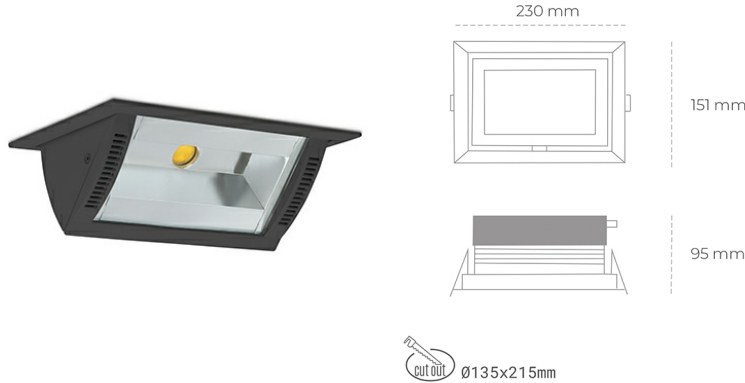

DOWNLIGHT MONTANA 2 835 35W 90°x50° BLACK | ON/OFF

LED	COB
Barwa światła	3500 [K] |
CRI	80
Strumień led chip	5010 [lm]
Strumień światła z oprawy	4008 [lm]
Zasilanie systemu	35 [W]
Wydajność oprawy oświetleniowej	115 [lm/W]
Kąt świecenia	36°
Sterowanie	ON/OFF
MacAdam	3 SDCM

Downlight LED

Oprawa typu downlight o zastosowaniu wall washer do montażu w sufitach podwieszanych. Obudowa oprawy wykonana ze stopów aluminium. Posiada szklaną przesłonę. Dostępność w kolorze białym, czarnym i szarym. Na zamówienie istnieje możliwość lakierowania na dowolny kolor z palety RAL. Maksymalna moc lampy to 37W.

OPRAWA

Waga	1,258 [kg]
Ochronność IP , IK , klasa	IP 20, IK 3,
Kolor oprawy	BLACK
Rodzaj przesłony	Glass
Napięcie zasilania	220-240V 50-60Hz

Uwaga: Wszystkie dane są wartościami typowymi. Tolerancja pomiarów +/-10%. Funkcje systemu mogą ulec zmianie wraz z ulepszeniami produktu ze względu na postęp techniczny.

OPCJE

kolor oprawy do wyboru z palety RAL - na zapytanie, możliwość sterowania mocą świecenia za pomocą systemu CASAMBI / DALI / PHASE CUT

Wygenerowano: 26.06.2024

+48 32 388 80 00

www.cora.pl
cora@cora.pl

Ulica: Ignatza Hakuby 18
41-914 Bytom, Polska