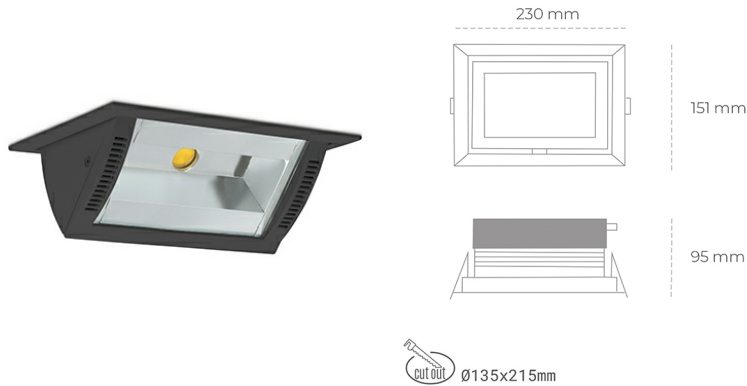

DOWNLIGHT MONTANA 2 835 14W 90°x50° BLACK | ON/OFF

LED	COB
Barwa światła	3500 [K] |
CRI	80
Strumień led chip	1948 [lm]
Strumień światła z oprawy	1558 [lm]
Zasilanie systemu	14 [W]
Wydajność oprawy oświetleniowej	111 [lm/W]
Kąt świecenia	36°
Sterowanie	ON/OFF
MacAdam	3 SDCM

Downlight LED

Oprawa typu downlight o zastosowaniu wall washer do montażu w sufitach podwieszanych. Obudowa oprawy wykonana ze stopów aluminium. Posiada szklaną przesłonę. Dostępność w kolorze białym, czarnym i szarym. Na zamówienie istnieje możliwość lakierowania na dowolny kolor z palety RAL. Maksymalna moc lampy to 37W.

OPRAWA

Waga	1,258 [kg]
Ochronność IP , IK , klasa	IP 20, IK 3,
Kolor oprawy	BLACK
Rodzaj przesłony	Glass
Napięcie zasilania	220-240V 50-60Hz

Uwaga: Wszystkie dane są wartościami typowymi. Tolerancja pomiarów +/-10%. Funkcje systemu mogą ulec zmianie wraz z ulepszeniami produktu ze względu na postęp techniczny.

OPCJE

kolor oprawy do wyboru z palety RAL - na zapytanie, możliwość sterowania mocą świecenia za pomocą systemu CASAMBI / DALI / PHASE CUT

Wygenerowano: 29.06.2024

+48 32 388 80 00

www.corra.pl
cora@cora.pl

Ulica: Ignatza Hakuby 18
41-914 Bytom, Polska