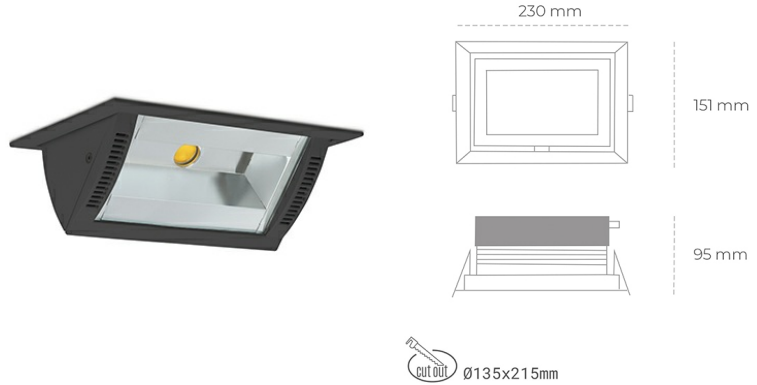

DOWNLIGHT MONTANA 2 835 10W 90°x50° BLACK | ON/OFF

LED	COB
Barwa światła	3500 [K] |
CRI	80
Strumień led chip	1391 [lm]
Strumień światła z oprawy	1112 [lm]
Zasilanie systemu	10 [W]
Wydajność oprawy oświetleniowej	111 [lm/W]
Kąt świecenia	ON/OFF
Sterowanie	3 SDCM
MacAdam	

Downlight LED

Oprawa typu downlight o zastosowaniu wall washer do montażu w sufitach podwieszanych. Obudowa oprawy wykonana ze stopów aluminium. Posiada szklaną przesłonę. Dostępność w kolorze białym, czarnym i szarym. Na zamówienie istnieje możliwość lakierowania na dowolny kolor z palety RAL. Maksymalna moc lampy to 37W.

OPRAWA

Waga	1,258 [kg]
Ochronność IP , IK , klasa	IP 20, IK 3,
Kolor oprawy	WHITE
Rodzaj przesłony	Glass
Napięcie zasilania	220-240V 50-60Hz

Uwaga: Wszystkie dane są wartościami typowymi. Tolerancja pomiarów +/-10%. Funkcje systemu mogą ulec zmianie wraz z ulepszeniami produktu ze względu na postęp techniczny.

OPCJE

kolor oprawy do wyboru z palety RAL - na zapytanie, możliwość sterowania mocą świecenia za pomocą systemu CASAMBI / DALI / PHASE CUT

Wygenerowano: 17.09.2024