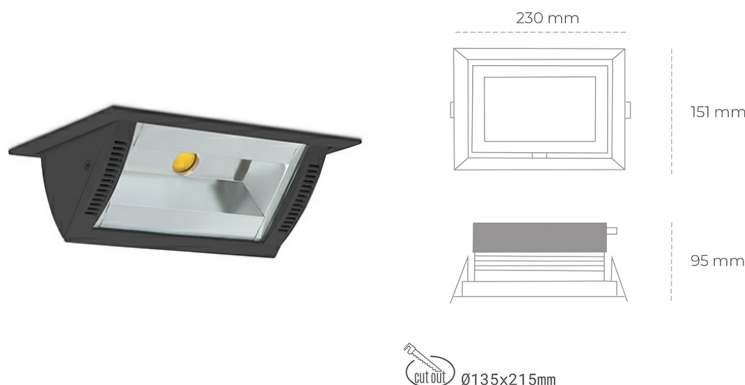

DOWNLIGHT MONTANA 2 830 37W 90°x50° BLACK | ON/OFF

LED	COB
Barwa światła	3000 [K] |
CRI	80
Strumień led chip	5172 [lm]
Strumień światła z oprawy	4137 [lm]
Zasilanie systemu	37 [W]
Wydajność oprawy oświetleniowej	112 [lm/W]
Kąt świecenia	36°
Sterowanie	ON/OFF
MacAdam	3 SDCM

Downlight LED

Oprawa typu downlight o zastosowaniu wall washer do montażu w sufitach podwieszanych. Obudowa oprawy wykonana ze stopów aluminium. Posiada szklaną przesłonę. Dostępność w kolorze białym, czarnym i szarym. Na zamówienie istnieje możliwość lakierowania na dowolny kolor z palety RAL. Maksymalna moc lampy to 37W.

OPRAWA

Waga	1,258 [kg]
Ochronność IP , IK , klasa	IP 20, IK 3,
Kolor oprawy	BLACK
Rodzaj przesłony	Glass
Napięcie zasilania	220-240V 50-60Hz

Uwaga: Wszystkie dane są wartościami typowymi. Tolerancja pomiarów +/-10%. Funkcje systemu mogą ulec zmianie wraz z ulepszeniami produktu ze względu na postęp techniczny.

OPCJE

kolor oprawy do wyboru z palety RAL - na zapytanie, możliwość sterowania mocą świecenia za pomocą systemu CASAMBI / DALI / PHASE CUT

Wygenerowano: 16.07.2024

+48 32 388 80 00

www.cora.pl
cora@cora.pl

Ulica: Ignatza Hakuby 18
41-914 Bytom, Polska