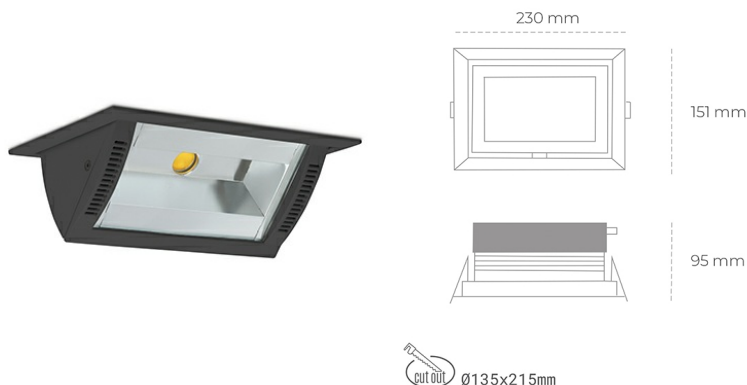

DOWNLIGHT MONTANA 2 830 27W 90°x50° BLACK | ON/OFF

LED	COB
Barwa światła	3000 [K] |
CRI	80
Strumień led chip	3811 [lm]
Strumień światła z oprawy	3048 [lm]
Zasilanie systemu	27 [W]
Wydajność oprawy oświetleniowej	113 [lm/W]
Kąt świecenia	36°
Sterowanie	ON/OFF
MacAdam	3 SDCM

Downlight LED

Oprawa typu downlight o zastosowaniu wall washer do montażu w sufitach podwieszanych. Obudowa oprawy wykonana ze stopów aluminium. Posiada szklaną przesłonę. Dostępność w kolorze białym, czarnym i szarym. Na zamówienie istnieje możliwość lakierowania na dowolny kolor z palety RAL. Maksymalna moc lampy to 37W.

OPRAWA

Waga	1,258 [kg]
Ochronność IP , IK , klasa	IP 20, IK 3,
Kolor oprawy	BLACK
Rodzaj przesłony	Glass
Napięcie zasilania	220-240V 50-60Hz

Uwaga: Wszystkie dane są wartościami typowymi. Tolerancja pomiarów +/-10%. Funkcje systemu mogą ulec zmianie wraz z ulepszeniami produktu ze względu na postęp techniczny.

OPCJE

kolor oprawy do wyboru z palety RAL - na zapytanie, możliwość sterowania mocą świecenia za pomocą systemu CASAMBI / DALI / PHASE CUT

Wygenerowano: 16.07.2024

+48 32 388 80 00

www.corra.pl
cora@cora.pl

Ulica: Ignatza Hakuby 18
41-914 Bytom, Polska