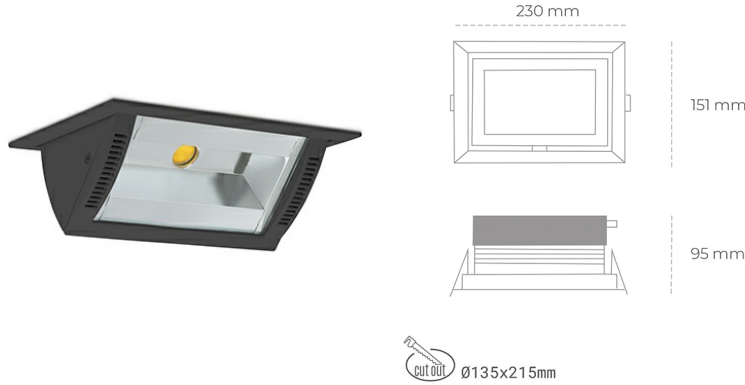

DOWNLIGHT MONTANA 2 830 25W 90°x50° BLACK | ON/OFF

LED	COB
Barwa światła	3000 [K] |
CRI	80
Strumień led chip	3538 [lm]
Strumień światła z oprawy	2830 [lm]
Zasilanie systemu	25 [W]
Wydajność oprawy oświetleniowej	113 [lm/W]
Kąt świecenia	36°
Sterowanie	ON/OFF
MacAdam	3 SDCM

Downlight LED

Oprawa typu downlight o zastosowaniu wall washer do montażu w sufitach podwieszanych. Obudowa oprawy wykonana ze stopów aluminium. Posiada szklaną przesłonę. Dostępność w kolorze białym, czarnym i szarym. Na zamówienie istnieje możliwość lakierowania na dowolny kolor z palety RAL. Maksymalna moc lampy to 37W.

OPRAWA

Waga	1,258 [kg]
Ochronność IP , IK , klasa	IP 20, IK 3,
Kolor oprawy	BLACK
Rodzaj przesłony	Glass
Napięcie zasilania	220-240V 50-60Hz

Uwaga: Wszystkie dane są wartościami typowymi. Tolerancja pomiarów +/-10%. Funkcje systemu mogą ulec zmianie wraz z ulepszeniami produktu ze względu na postęp techniczny.

OPCJE

kolor oprawy do wyboru z palety RAL - na zapytanie, możliwość sterowania mocą świecenia za pomocą systemu CASAMBI / DALI / PHASE CUT

Wygenerowano: 16.07.2024

+48 32 388 80 00

www.corra.pl
cora@cora.pl

Ulica: Ignatza Hakuby 18
41-914 Bytom, Polska