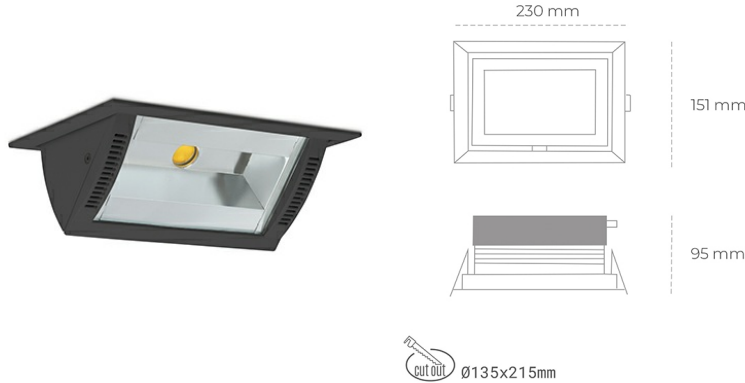

DOWNLIGHT MONTANA 2 830 21W 90°x50° BLACK | ON/OFF

LED	COB
Barwa światła	3000 [K] |
CRI	80
Strumień led chip	2994 [lm]
Strumień światła z oprawy	2395 [lm]
Zasilanie systemu	21 [W]
Wydajność oprawy oświetleniowej	114 [lm/W]
Kąt świecenia	36°
Sterowanie	ON/OFF
MacAdam	3 SDCM

Downlight LED

Oprawa typu downlight o zastosowaniu wall washer do montażu w sufitach podwieszanych. Obudowa oprawy wykonana ze stopów aluminium. Posiada szklaną przesłonę. Dostępność w kolorze białym, czarnym i szarym. Na zamówienie istnieje możliwość lakierowania na dowolny kolor z palety RAL. Maksymalna moc lampy to 37W.

OPRAWA

Waga	1,258 [kg]
Ochronność IP , IK , klasa	IP 20, IK 3,
Kolor oprawy	BLACK
Rodzaj przesłony	Glass
Napięcie zasilania	220-240V 50-60Hz

Uwaga: Wszystkie dane są wartościami typowymi. Tolerancja pomiarów +/-10%. Funkcje systemu mogą ulec zmianie wraz z ulepszeniami produktu ze względu na postęp techniczny.

OPCJE

kolor oprawy do wyboru z palety RAL - na zapytanie, możliwość sterowania mocą świecenia za pomocą systemu CASAMBI / DALI / PHASE CUT

Wygenerowano: 26.06.2024

+48 32 388 80 00

www.cora.pl
cora@cora.pl

Ulica: Ignatza Hakuby 18
41-914 Bytom, Polska