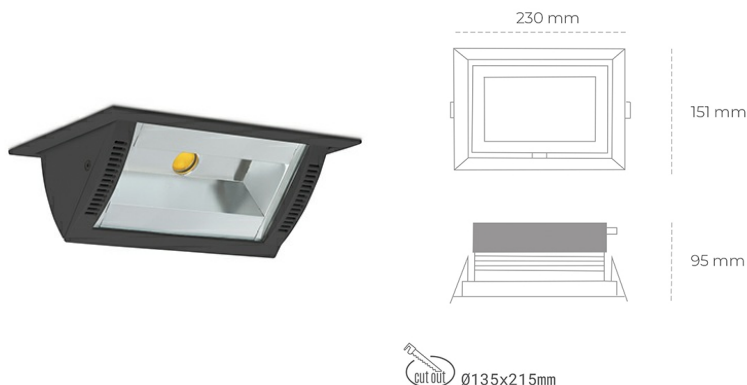

DOWNLIGHT MONTANA 2 827 35W 90°x50° BLACK | ON/OFF

LED	COB
Barwa światła	2700 [K] |
CRI	80
Strumień led chip	4850 [lm]
Strumień światła z oprawy	3880 [lm]
Zasilanie systemu	35 [W]
Wydajność oprawy oświetleniowej	111 [lm/W]
Kąt świecenia	36°
Sterowanie	ON/OFF
MacAdam	3 SDCM

Downlight LED

Oprawa typu downlight o zastosowaniu wall washer do montażu w sufitach podwieszanych. Obudowa oprawy wykonana ze stopów aluminium. Posiada szklaną przesłonę. Dostępność w kolorze białym, czarnym i szarym. Na zamówienie istnieje możliwość lakierowania na dowolny kolor z palety RAL. Maksymalna moc lampy to 37W.

OPRAWA

Waga	1,258 [kg]
Ochronność IP , IK , klasa	IP 20, IK 3,
Kolor oprawy	BLACK
Rodzaj przesłony	Glass
Napięcie zasilania	220-240V 50-60Hz

Uwaga: Wszystkie dane są wartościami typowymi. Tolerancja pomiarów +/-10%. Funkcje systemu mogą ulec zmianie wraz z ulepszeniami produktu ze względu na postęp techniczny.

OPCJE

kolor oprawy do wyboru z palety RAL - na zapytanie, możliwość sterowania mocą świecenia za pomocą systemu CASAMBI / DALI / PHASE CUT

Wygenerowano: 26.06.2024

+48 32 388 80 00

www.corra.pl
cora@cora.pl

Ulica: Ignatza Hakuby 18
41-914 Bytom, Polska