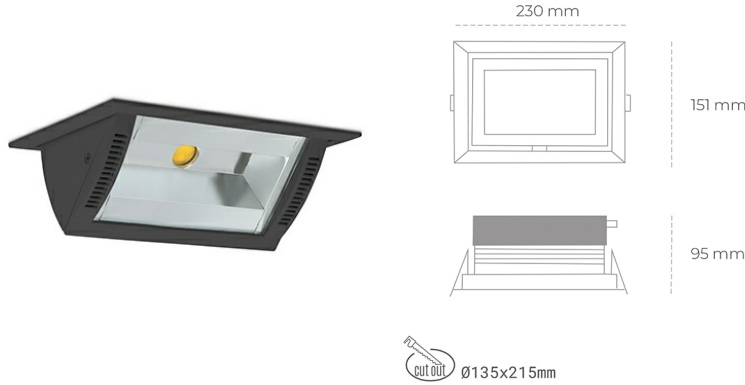

DOWNLIGHT MONTANA 2 827 25W 90°x50° BLACK | ON/OFF

LED	COB
Barwa światła	2700 [K] |
CRI	80
Strumień led chip	3502 [lm]
Strumień światła z oprawy	2801 [lm]
Zasilanie systemu	25 [W]
Wydajność oprawy oświetleniowej	112 [lm/W]
Kąt świecenia	36°
Sterowanie	ON/OFF
MacAdam	3 SDCM

Downlight LED

Oprawa typu downlight o zastosowaniu wall washer do montażu w sufitach podwieszanych. Obudowa oprawy wykonana ze stopów aluminium. Posiada szklaną przesłonę. Dostępność w kolorze białym, czarnym i szarym. Na zamówienie istnieje możliwość lakierowania na dowolny kolor z palety RAL. Maksymalna moc lampy to 37W.

OPRAWA

Waga	1,258 [kg]
Ochronność IP , IK , klasa	IP 20, IK 3,
Kolor oprawy	BLACK
Rodzaj przesłony	Glass
Napięcie zasilania	220-240V 50-60Hz

Uwaga: Wszystkie dane są wartościami typowymi. Tolerancja pomiarów +/-10%. Funkcje systemu mogą ulec zmianie wraz z ulepszeniami produktu ze względu na postęp techniczny.

OPCJE

kolor oprawy do wyboru z palety RAL - na zapytanie, możliwość sterowania mocą świecenia za pomocą systemu CASAMBI / DALI / PHASE CUT

Wygenerowano: 29.06.2024

+48 32 388 80 00

www.corra.pl
cora@cora.pl

Ulica: Ignatza Hakuby 18
41-914 Bytom, Polska