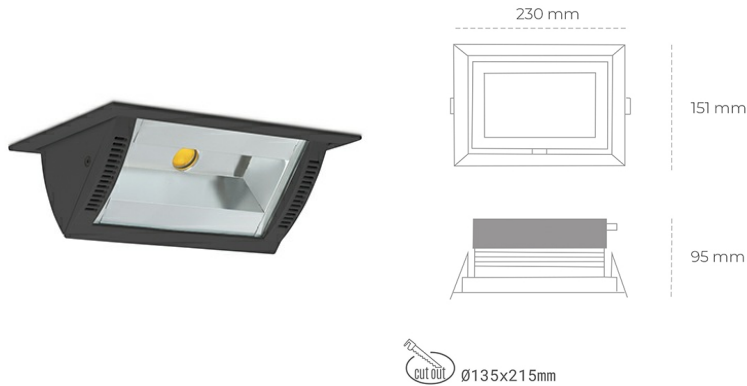

DOWNLIGHT MONTANA 2 827 21W 90°x50° BLACK | ON/OFF

LED	COB
Barwa światła	2700 [K] |
CRI	80
Strumień led chip	2963 [lm]
Strumień światła z oprawy	2370 [lm]
Zasilanie systemu	21 [W]
Wydajność oprawy oświetleniowej	113 [lm/W]
Kąt świecenia	36°
Sterowanie	ON/OFF
MacAdam	3 SDCM

Downlight LED

Oprawa typu downlight o zastosowaniu wall washer do montażu w sufitach podwieszanych. Obudowa oprawy wykonana ze stopów aluminium. Posiada szklaną przesłonę. Dostępność w kolorze białym, czarnym i szarym. Na zamówienie istnieje możliwość lakierowania na dowolny kolor z palety RAL. Maksymalna moc lampy to 37W.

OPRAWA

Waga	1,258 [kg]
Ochronność IP , IK , klasa	IP 20, IK 3,
Kolor oprawy	BLACK
Rodzaj przesłony	Glass
Napięcie zasilania	220-240V 50-60Hz

Uwaga: Wszystkie dane są wartościami typowymi. Tolerancja pomiarów +/-10%. Funkcje systemu mogą ulec zmianie wraz z ulepszeniami produktu ze względu na postęp techniczny.

OPCJE

kolor oprawy do wyboru z palety RAL - na zapytanie, możliwość sterowania mocą świecenia za pomocą systemu CASAMBI / DALI / PHASE CUT

Wygenerowano: 16.07.2024

+48 32 388 80 00

www.cora.pl
cora@cora.pl

Ulica: Ignatza Hakuby 18
41-914 Bytom, Polska