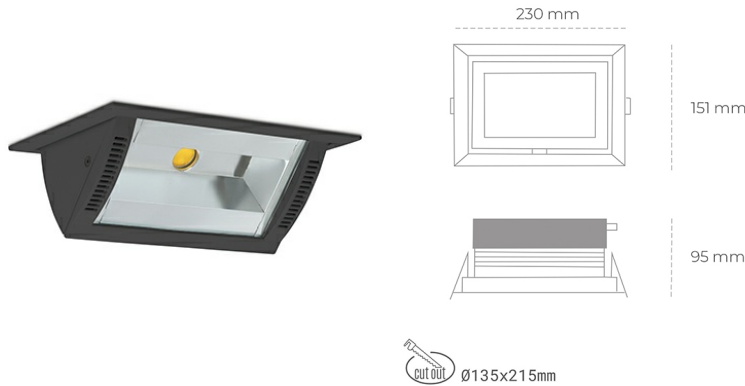

## DOWNLIGHT MONTANA 2 827 19W 90°x50° BLACK | ON/OFF

Kod produktu: N217-K0002-RF827-H8-###-ZC01\_500-##-###

LED	COB
Barwa światła	2700 [K]
CRI	80
Strumień led chip	2694 [lm]
Strumień światła z oprawy	2155 [lm]
Zasilanie systemu	19 [W]
Wydajność oprawy oświetleniowej	113 [lm/W]
Kąt świecenia	36°
Sterowanie	ON/OFF
MacAdam	3 SDCM

### Downlight LED

Oprawa typu downlight o zastosowaniu wall washer do montażu w sufitach podwieszanych. Obudowa oprawy wykonana ze stopów aluminium. Posiada szklaną przesłonę. Dostępność w kolorze białym, czarnym i szarym. Na zamówienie istnieje możliwość lakierowania na dowolny kolor z palety RAL. Maksymalna moc lampy to 37W.

### OPRAWA

Waga	1,258 [kg]
Ochronność IP , IK , klasa	IP 20, IK 3,
Kolor oprawy	BLACK
Rodzaj przesłony	Glass
Napięcie zasilania	220-240V 50-60Hz

Uwaga: Wszystkie dane są wartościami typowymi. Tolerancja pomiarów +/-10%. Funkcje systemu mogą ulec zmianie wraz z ulepszeniami produktu ze względu na postęp techniczny.