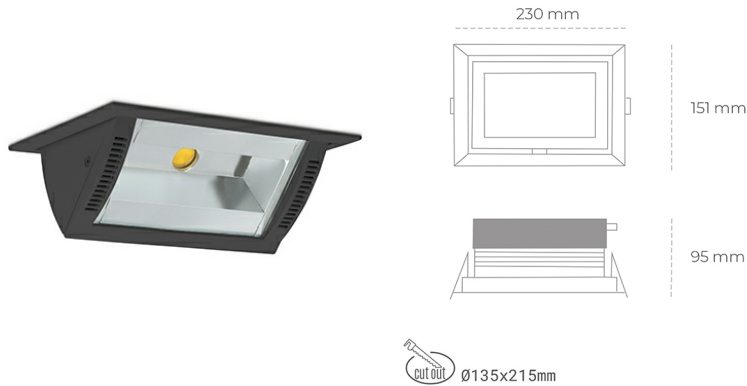

DOWNLIGHT MONTANA 2 827 10W 90°x50° BLACK | ON/OFF

Kod produktu: N217-K0002-RF827-H8-###-ZC01_250-##-###

LED	COB
Barwa światła	2700 [K]
CRI	80
Strumień led chip	1347 [lm]
Strumień światła z oprawy	1077 [lm]
Zasilanie systemu	10 [W]
Wydajność oprawy oświetleniowej	108 [lm/W]
Kąt świecenia	36°
Sterowanie	ON/OFF
MacAdam	3 SDCM

Downlight LED

Oprawa typu downlight o zastosowaniu wall washer do montażu w sufitach podwieszanych. Obudowa oprawy wykonana ze stopów aluminium. Posiada szklaną przesłonę. Dostępność w kolorze białym, czarnym i szarym. Na zamówienie istnieje możliwość lakierowania na dowolny kolor z palety RAL. Maksymalna moc lampy to 37W.

OPRAWA

Waga	1,258 [kg]
Ochronność IP , IK , klasa	IP 20, IK 3,
Kolor oprawy	BLACK
Rodzaj przesłony	Glass
Napięcie zasilania	220-240V 50-60Hz

Uwaga: Wszystkie dane są wartościami typowymi. Tolerancja pomiarów +/-10%. Funkcje systemu mogą ulec zmianie wraz z ulepszeniami produktu ze względu na postęp techniczny.