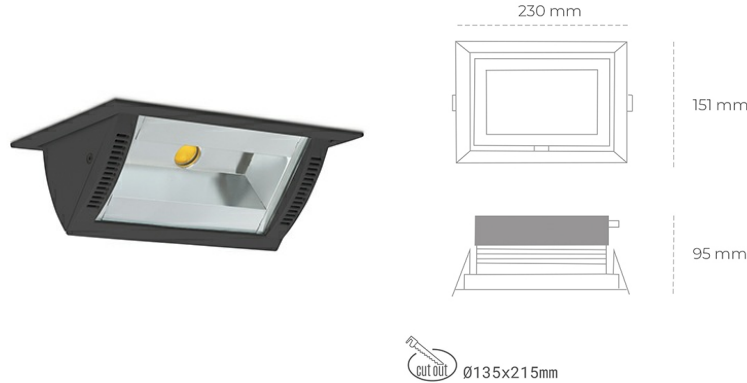

DOWNLIGHT MONTANA 2 940 35W 90°x50° BLACK PREMIUM WHITE ON/OFF

LED	COB
Barwa światła	4000 [K] PREMIUM WHITE
CRI	90
Strumień led chip	4545 [lm]
Strumień światła z oprawy	3636 [lm]
Zasilanie systemu	35 [W]
Wydajność oprawy oświetleniowej	104 [lm/W]
Kąt świecenia	36°
Sterowanie	ON/OFF
MacAdam	3 SDCM

Downlight LED

Oprawa typu downlight o zastosowaniu wall washer do montażu w sufitach podwieszanych. Obudowa oprawy wykonana ze stopów aluminium. Posiada szklaną przesłonę. Dostępność w kolorze białym, czarnym i szarym. Na zamówienie istnieje możliwość lakierowania na dowolny kolor z palety RAL. Maksymalna moc lampy to 37W.

OPRAWA

Waga	1,258 [kg]
Ochronność IP , IK , klasa	IP 20, IK 3,
Kolor oprawy	BLACK
Rodzaj przesłony	Glass
Napięcie zasilania	220-240V 50-60Hz

Uwaga: Wszystkie dane są wartościami typowymi. Tolerancja pomiarów +/-10%. Funkcje systemu mogą ulec zmianie wraz z ulepszeniami produktu ze względu na postęp techniczny.

OPCJE

kolor oprawy do wyboru z palety RAL - na zapytanie, możliwość sterowania mocą świecenia za pomocą systemu CASAMBI / DALI / PHASE CUT

Wygenerowano: 16.07.2024

+48 32 388 80 00

www.cora.pl
cora@cora.pl

Ulica: Ignatza Hakuby 18
41-914 Bytom, Polska