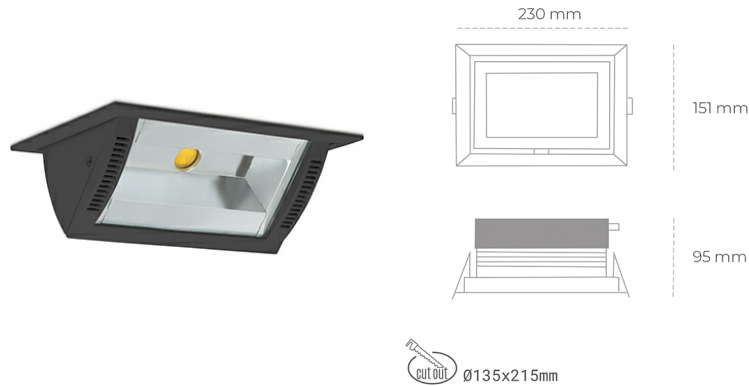

## DOWNLIGHT MONTANA 2 940 31W 90°x50° BLACK PREMIUM WHITE ON/OFF

Kod produktu: N217-K0002-PW940-HA-###-ZC03\_800-##-###

LED	COB
Barwa światła	4000 [K] PREMIUM WHITE
CRI	90
Strumień led chip	4097 [lm]
Strumień światła z oprawy	3277 [lm]
Zasilanie systemu	31 [W]
Wydajność oprawy oświetleniowej	106 [lm/W]
Kąt świecenia	36°
Sterowanie	ON/OFF
MacAdam	3 SDCM

### Downlight LED

Oprawa typu downlight o zastosowaniu wall washer do montażu w sufitach podwieszanych. Obudowa oprawy wykonana ze stopów aluminium. Posiada szklaną przesłonę. Dostępność w kolorze białym, czarnym i szarym. Na zamówienie istnieje możliwość lakierowania na dowolny kolor z palety RAL. Maksymalna moc lampy to 37W.

### OPRAWA

Waga	1,258 [kg]
Ochronność IP , IK , klasa	IP 20, IK 3,
Kolor oprawy	BLACK
Rodzaj przesłony	Glass
Napięcie zasilania	220-240V 50-60Hz

Uwaga: Wszystkie dane są wartościami typowymi. Tolerancja pomiarów +/-10%. Funkcje systemu mogą ulec zmianie wraz z ulepszeniami produktu ze względu na postęp techniczny.