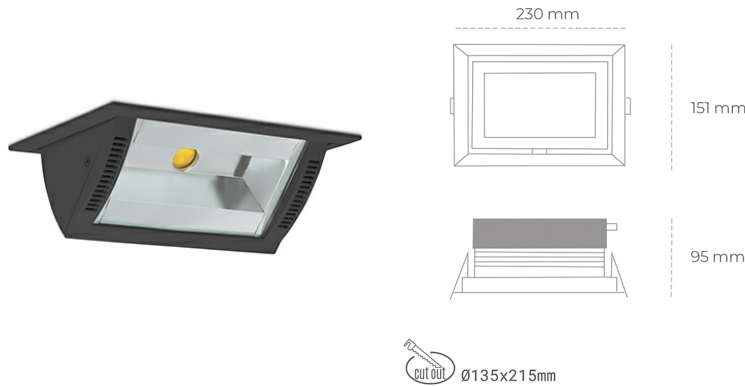

DOWNLIGHT MONTANA 2 940 27W 90°x50° BLACK PREMIUM WHITE ON/OFF

LED	COB
Barwa światła	4000 [K] PREMIUM WHITE
CRI	90
Strumień led chip	3634 [lm]
Strumień światła z oprawy	2907 [lm]
Zasilanie systemu	27 [W]
Wydajność oprawy oświetleniowej	108 [lm/W]
Kąt świecenia	36°
Sterowanie	ON/OFF
MacAdam	3 SDCM

Downlight LED

Oprawa typu downlight o zastosowaniu wall washer do montażu w sufitach podwieszanych. Obudowa oprawy wykonana ze stopów aluminium. Posiada szklaną przesłonę. Dostępność w kolorze białym, czarnym i szarym. Na zamówienie istnieje możliwość lakierowania na dowolny kolor z palety RAL. Maksymalna moc lampy to 37W.

OPRAWA

Waga	1,258 [kg]
Ochronność IP , IK , klasa	IP 20, IK 3,
Kolor oprawy	BLACK
Rodzaj przesłony	Glass
Napięcie zasilania	220-240V 50-60Hz

Uwaga: Wszystkie dane są wartościami typowymi. Tolerancja pomiarów +/-10%. Funkcje systemu mogą ulec zmianie wraz z ulepszeniami produktu ze względu na postęp techniczny.

OPCJE

kolor oprawy do wyboru z palety RAL - na zapytanie, możliwość sterowania mocą świecenia za pomocą systemu CASAMBI / DALI / PHASE CUT

Wygenerowano: 29.06.2024

+48 32 388 80 00

www.cora.pl
cora@cora.pl

Ulica: Ignatza Hakuby 18
41-914 Bytom, Polska