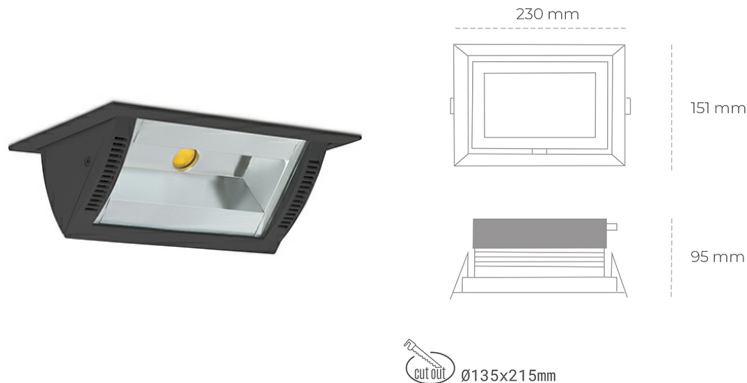

DOWNLIGHT MONTANA 2 940 25W 90°x50° BLACK PREMIUM WHITE ON/OFF

LED	COB
Barwa światła	4000 [K] PREMIUM WHITE
CRI	90
Strumień led chip	3398 [lm]
Strumień światła z oprawy	2718 [lm]
Zasilanie systemu	25 [W]
Wydajność oprawy oświetleniowej	109 [lm/W]
Kąt świecenia	36°
Sterowanie	ON/OFF
MacAdam	3 SDCM

Downlight LED

Oprawa typu downlight o zastosowaniu wall washer do montażu w sufitach podwieszanych. Obudowa oprawy wykonana ze stopów aluminium. Posiada szklaną przesłonę. Dostępność w kolorze białym, czarnym i szarym. Na zamówienie istnieje możliwość lakierowania na dowolny kolor z palety RAL. Maksymalna moc lampy to 37W.

OPRAWA

Waga	1,258 [kg]
Ochronność IP , IK , klasa	IP 20, IK 3,
Kolor oprawy	BLACK
Rodzaj przesłony	Glass
Napięcie zasilania	220-240V 50-60Hz

Uwaga: Wszystkie dane są wartościami typowymi. Tolerancja pomiarów +/-10%. Funkcje systemu mogą ulec zmianie wraz z ulepszeniami produktu ze względu na postęp techniczny.

OPCJE

kolor oprawy do wyboru z palety RAL - na zapytanie, możliwość sterowania mocą świecenia za pomocą systemu CASAMBI / DALI / PHASE CUT

Wygenerowano: 16.07.2024

+48 32 388 80 00

www.cora.pl
cora@cora.pl

Ulica: Ignatza Hakuby 18
41-914 Bytom, Polska