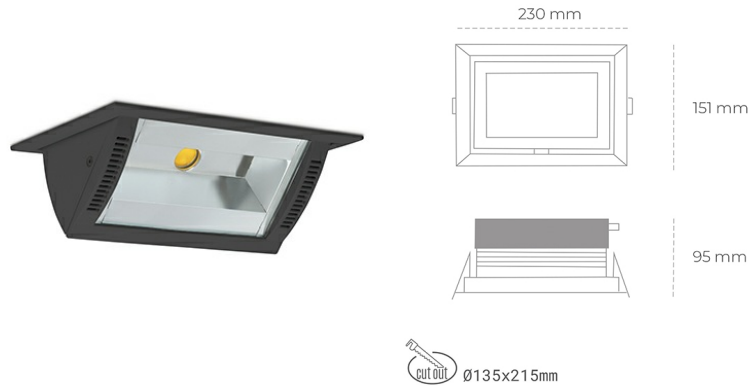

## DOWNLIGHT MONTANA 2 930 37W 90°x50° BLACK PREMIUM COLOR ON/OFF

Kod produktu: N217-K0002-PC930-HA-###-ZC03\_950-##-###

LED	COB
Barwa światła	3000 [K] PREMIUM COLOR
CRI	90
Strumień led chip	3827 [lm]
Strumień światła z oprawy	3061 [lm]
Zasilanie systemu	37 [W]
Wydajność oprawy oświetleniowej	83 [lm/W]
Kąt świecenia	36°
Sterowanie	ON/OFF
MacAdam	3 SDCM

### Downlight LED

Oprawa typu downlight o zastosowaniu wall washer do montażu w sufitach podwieszanych. Obudowa oprawy wykonana ze stopów aluminium. Posiada szklaną przesłonę. Dostępność w kolorze białym, czarnym i szarym. Na zamówienie istnieje możliwość lakierowania na dowolny kolor z palety RAL. Maksymalna moc lampy to 37W.

### OPRAWA

Waga	1,258 [kg]
Ochronność IP , IK , klasa	IP 20, IK 3,
Kolor oprawy	BLACK
Rodzaj przesłony	Glass
Napięcie zasilania	220-240V 50-60Hz

Uwaga: Wszystkie dane są wartościami typowymi. Tolerancja pomiarów +/-10%. Funkcje systemu mogą ulec zmianie wraz z ulepszeniami produktu ze względu na postęp techniczny.