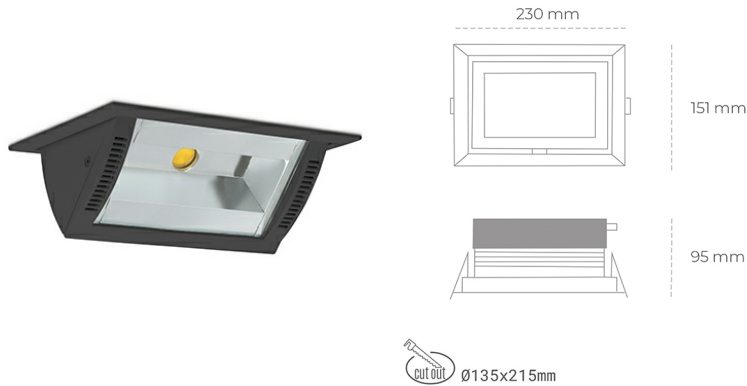

DOWNLIGHT MONTANA 2 930 23W 90°x50° BLACK PREMIUM COLOR ON/OFF

LED	COB
Barwa światła	3000 [K] PREMIUM COLOR
CRI	90
Strumień led chip	2588 [lm]
Strumień światła z oprawy	2070 [lm]
Zasilanie systemu	23 [W]
Wydajność oprawy oświetleniowej	90 [lm/W]
Kąt świecenia	36°
Sterowanie	ON/OFF
MacAdam	3 SDCM

Downlight LED

Oprawa typu downlight o zastosowaniu wall washer do montażu w sufitach podwieszanych. Obudowa oprawy wykonana ze stopów aluminium. Posiada szklaną przesłonę. Dostępność w kolorze białym, czarnym i szarym. Na zamówienie istnieje możliwość lakierowania na dowolny kolor z palety RAL. Maksymalna moc lampy to 37W.

OPRAWA

Waga	1,258 [kg]
Ochronność IP , IK , klasa	IP 20, IK 3,
Kolor oprawy	BLACK
Rodzaj przesłony	Glass
Napięcie zasilania	220-240V 50-60Hz

Uwaga: Wszystkie dane są wartościami typowymi. Tolerancja pomiarów +/-10%. Funkcje systemu mogą ulec zmianie wraz z ulepszeniami produktu ze względu na postęp techniczny.

OPCJE

kolor oprawy do wyboru z palety RAL - na zapytanie, możliwość sterowania mocą świecenia za pomocą systemu CASAMBI / DALI / PHASE CUT

Wygenerowano: 16.07.2024

+48 32 388 80 00

www.cora.pl
cora@cora.pl

Ulica: Ignatza Hakuby 18
41-914 Bytom, Polska