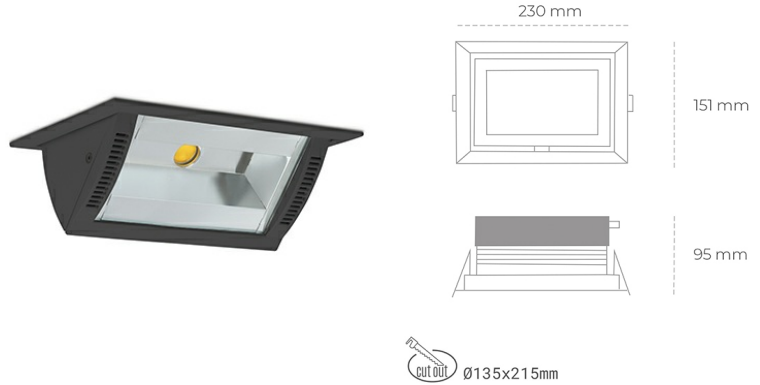

DOWNLIGHT MONTANA 2 930 35W 90°x50° BLACK CRI97 ON/OFF

LED	COB
Barwa światła	3000 [K] CRI97
CRI	90
Strumień led chip	3735 [lm]
Strumień światła z oprawy	2988 [lm]
Zasilanie systemu	35 [W]
Wydajność oprawy oświetleniowej	85 [lm/W]
Kąt świecenia	ON/OFF
Sterowanie	3 SDCM
MacAdam	

Downlight LED

Oprawa typu downlight o zastosowaniu wall washer do montażu w sufitach podwieszanych. Obudowa oprawy wykonana ze stopów aluminium. Posiada szklaną przesłonę. Dostępność w kolorze białym, czarnym i szarym. Na zamówienie istnieje możliwość lakierowania na dowolny kolor z palety RAL. Maksymalna moc lampy to 37W.

OPRAWA

Waga	1,258 [kg]
Ochronność IP , IK , klasa	IP 20, IK 3,
Kolor oprawy	WHITE
Rodzaj przesłony	Glass
Napięcie zasilania	220-240V 50-60Hz

Uwaga: Wszystkie dane są wartościami typowymi. Tolerancja pomiarów +/-10%. Funkcje systemu mogą ulec zmianie wraz z ulepszeniami produktu ze względu na postęp techniczny.

OPCJE

kolor oprawy do wyboru z palety RAL - na zapytanie, możliwość sterowania mocą świecenia za pomocą systemu CASAMBI / DALI / PHASE CUT

Wygenerowano: 17.09.2024