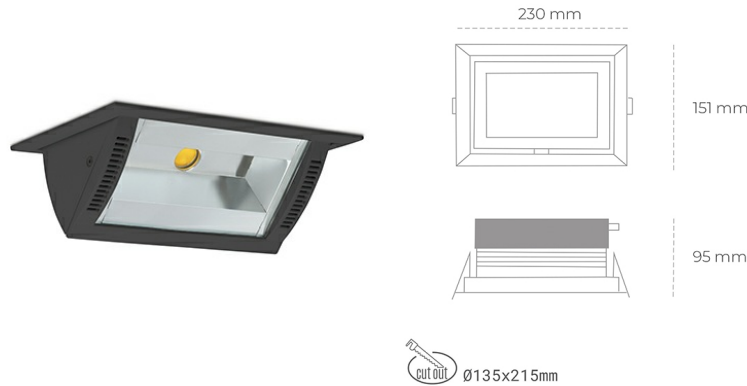

DOWNLIGHT MONTANA 2 930 31W 90°x50° BLACK CRI97 ON/OFF

Kod produktu: N217-K0002-HI930-H8-###-ZC03_800-##-###

LED	COB
Barwa światła	3000 [K] CRI97
CRI	90
Strumień led chip	3368 [lm]
Strumień światła z oprawy	2694 [lm]
Zasilanie systemu	31 [W]
Wydajność oprawy oświetleniowej	87 [lm/W]
Kąt świecenia	36°
Sterowanie	ON/OFF
MacAdam	3 SDCM

Downlight LED

Oprawa typu downlight o zastosowaniu wall washer do montażu w sufitach podwieszanych. Obudowa oprawy wykonana ze stopów aluminium. Posiada szklaną przesłonę. Dostępność w kolorze białym, czarnym i szarym. Na zamówienie istnieje możliwość lakierowania na dowolny kolor z palety RAL. Maksymalna moc lampy to 37W.

OPRAWA

Waga	1,258 [kg]
Ochronność IP , IK , klasa	IP 20, IK 3,
Kolor oprawy	BLACK
Rodzaj przesłony	Glass
Napięcie zasilania	220-240V 50-60Hz

Uwaga: Wszystkie dane są wartościami typowymi. Tolerancja pomiarów +/-10%. Funkcje systemu mogą ulec zmianie wraz z ulepszeniami produktu ze względu na postęp techniczny.