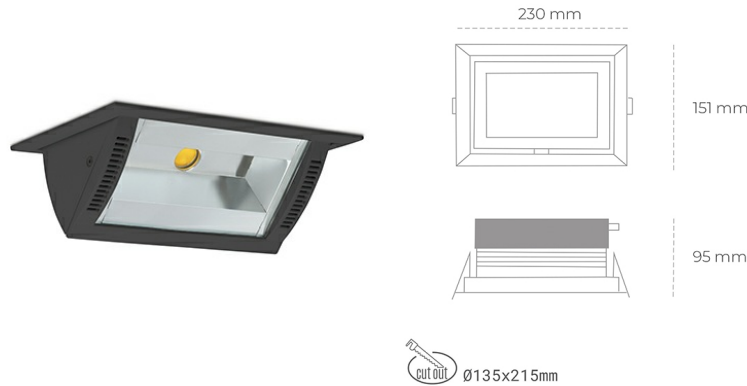

DOWNLIGHT MONTANA 2 930 27W 90°x50° BLACK CRI97 ON/OFF

Kod produktu: N217-K0002-HI930-H8-###-ZC02_700-##-###

LED	COB
Barwa światła	3000 [K] CRI97
CRI	90
Strumień led chip	2990 [lm]
Strumień światła z oprawy	2392 [lm]
Zasilanie systemu	27 [W]
Wydajność oprawy oświetleniowej	89 [lm/W]
Kąt świecenia	36°
Sterowanie	ON/OFF
MacAdam	3 SDCM

Downlight LED

Oprawa typu downlight o zastosowaniu wall washer do montażu w sufitach podwieszanych. Obudowa oprawy wykonana ze stopów aluminium. Posiada szklaną przesłonę. Dostępność w kolorze białym, czarnym i szarym. Na zamówienie istnieje możliwość lakierowania na dowolny kolor z palety RAL. Maksymalna moc lampy to 37W.

OPRAWA

Waga	1,258 [kg]
Ochronność IP , IK , klasa	IP 20, IK 3,
Kolor oprawy	BLACK
Rodzaj przesłony	Glass
Napięcie zasilania	220-240V 50-60Hz

Uwaga: Wszystkie dane są wartościami typowymi. Tolerancja pomiarów +/-10%. Funkcje systemu mogą ulec zmianie wraz z ulepszeniami produktu ze względu na postęp techniczny.