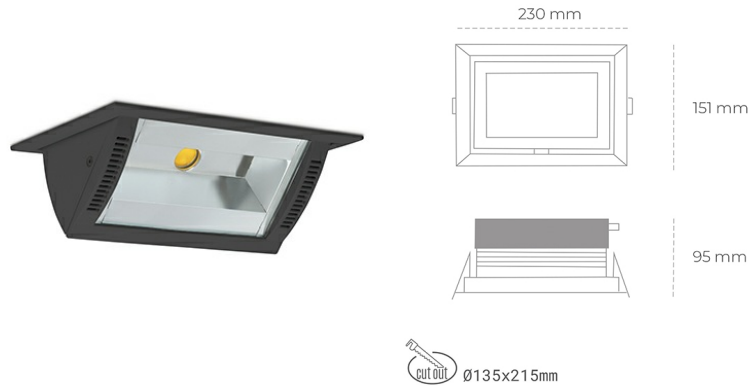

DOWNLIGHT MONTANA 2 930 21W 90°x50° BLACK CRI97 ON/OFF

Kod produktu: N217-K0002-HI930-H8-###-ZC02_550-##-###

LED	COB
Barwa światła	3000 [K] CRI97
CRI	90
Strumień led chip	2402 [lm]
Strumień światła z oprawy	1921 [lm]
Zasilanie systemu	21 [W]
Wydajność oprawy oświetleniowej	91 [lm/W]
Kąt świecenia	36°
Sterowanie	ON/OFF
MacAdam	3 SDCM

Downlight LED

Oprawa typu downlight o zastosowaniu wall washer do montażu w sufitach podwieszanych. Obudowa oprawy wykonana ze stopów aluminium. Posiada szklaną przesłonę. Dostępność w kolorze białym, czarnym i szarym. Na zamówienie istnieje możliwość lakierowania na dowolny kolor z palety RAL. Maksymalna moc lampy to 37W.

OPRAWA

Waga	1,258 [kg]
Ochronność IP , IK , klasa	IP 20, IK 3,
Kolor oprawy	BLACK
Rodzaj przesłony	Glass
Napięcie zasilania	220-240V 50-60Hz

Uwaga: Wszystkie dane są wartościami typowymi. Tolerancja pomiarów +/-10%. Funkcje systemu mogą ulec zmianie wraz z ulepszeniami produktu ze względu na postęp techniczny.