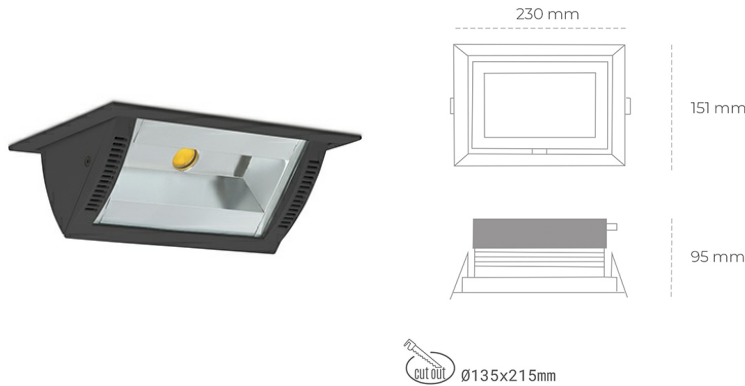

## DOWNLIGHT MONTANA 2 930 19W 90°x50° BLACK CRI97 ON/OFF

Kod produktu: N217-K0002-HI930-H8-###-ZC01\_500-##-###

LED	COB
Barwa światła	3000 [K] CRI97
CRI	90
Strumień led chip	2199 [lm]
Strumień światła z oprawy	1759 [lm]
Zasilanie systemu	19 [W]
Wydajność oprawy oświetleniowej	93 [lm/W]
Kąt świecenia	36°
Sterowanie	ON/OFF
MacAdam	3 SDCM

### Downlight LED

Oprawa typu downlight o zastosowaniu wall washer do montażu w sufitach podwieszanych. Obudowa oprawy wykonana ze stopów aluminium. Posiada szklaną przesłonę. Dostępność w kolorze białym, czarnym i szarym. Na zamówienie istnieje możliwość lakierowania na dowolny kolor z palety RAL. Maksymalna moc lampy to 37W.

### OPRAWA

Waga	1,258 [kg]
Ochronność IP , IK , klasa	IP 20, IK 3,
Kolor oprawy	BLACK
Rodzaj przesłony	Glass
Napięcie zasilania	220-240V 50-60Hz

Uwaga: Wszystkie dane są wartościami typowymi. Tolerancja pomiarów +/-10%. Funkcje systemu mogą ulec zmianie wraz z ulepszeniami produktu ze względu na postęp techniczny.