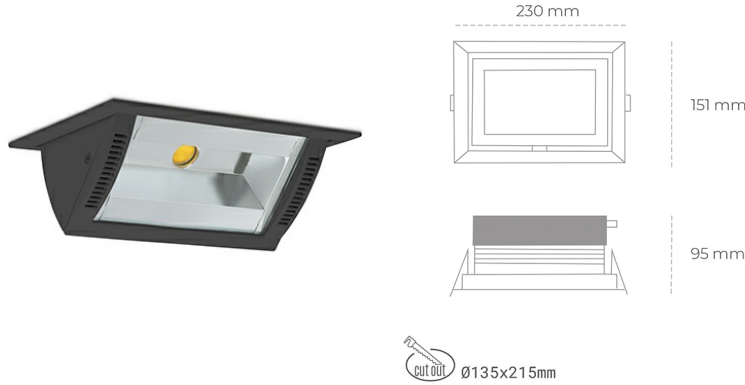

DOWNLIGHT MONTANA 2 930 14W 90°x50° BLACK CRI97 ON/OFF

LED	COB
Barwa światła	3000 [K] CRI97
CRI	90
Strumień led chip	1575 [lm]
Strumień światła z oprawy	1260 [lm]
Zasilanie systemu	14 [W]
Wydajność oprawy oświetleniowej	90 [lm/W]
Kąt świecenia	36°
Sterowanie	ON/OFF
MacAdam	3 SDCM

Downlight LED

Oprawa typu downlight o zastosowaniu wall washer do montażu w sufitach podwieszanych. Obudowa oprawy wykonana ze stopów aluminium. Posiada szklaną przesłonę. Dostępność w kolorze białym, czarnym i szarym. Na zamówienie istnieje możliwość lakierowania na dowolny kolor z palety RAL. Maksymalna moc lampy to 37W.

OPRAWA

Waga	1,258 [kg]
Ochronność IP , IK , klasa	IP 20, IK 3,
Kolor oprawy	BLACK
Rodzaj przesłony	Glass
Napięcie zasilania	220-240V 50-60Hz

Uwaga: Wszystkie dane są wartościami typowymi. Tolerancja pomiarów +/-10%. Funkcje systemu mogą ulec zmianie wraz z ulepszeniami produktu ze względu na postęp techniczny.

OPCJE

kolor oprawy do wyboru z palety RAL - na zapytanie, możliwość sterowania mocą świecenia za pomocą systemu CASAMBI / DALI / PHASE CUT

Wygenerowano: 26.06.2024

+48 32 388 80 00

www.cora.pl
cora@cora.pl

Ulica: Ignatza Hakuby 18
41-914 Bytom, Polska