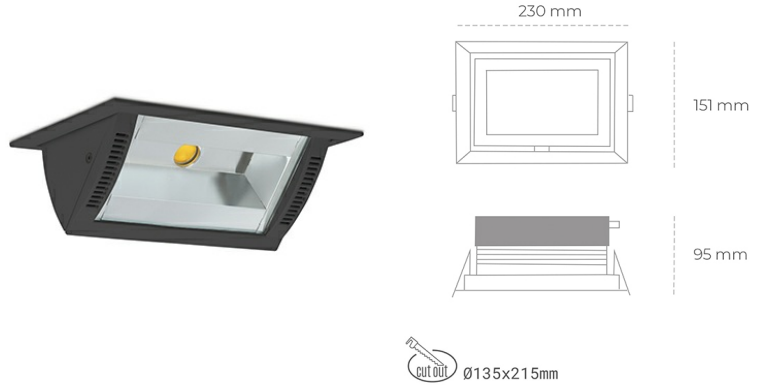

DOWNLIGHT MONTANA 2 935 35W 90°x50° BLACK PREMIUM WHITE ON/OFF

LED	COB
Barwa światła	3500 [K] PREMIUM WHITE
CRI	90
Strumień led chip	4038 [lm]
Strumień światła z oprawy	3230 [lm]
Zasilanie systemu	35 [W]
Wydajność oprawy oświetleniowej	92 [lm/W]
Kąt świecenia	ON/OFF
Sterowanie	3 SDCM
MacAdam	

Downlight LED

Oprawa typu downlight o zastosowaniu wall washer do montażu w sufitach podwieszanych. Obudowa oprawy wykonana ze stopów aluminium. Posiada szklaną przesłonę. Dostępność w kolorze białym, czarnym i szarym. Na zamówienie istnieje możliwość lakierowania na dowolny kolor z palety RAL. Maksymalna moc lampy to 37W.

OPRAWA

Waga	1,258 [kg]
Ochronność IP , IK , klasa	IP 20, IK 3,
Kolor oprawy	WHITE
Rodzaj przesłony	Glass
Napięcie zasilania	220-240V 50-60Hz

Uwaga: Wszystkie dane są wartościami typowymi. Tolerancja pomiarów +/-10%. Funkcje systemu mogą ulec zmianie wraz z ulepszeniami produktu ze względu na postęp techniczny.

OPCJE

kolor oprawy do wyboru z palety RAL - na zapytanie, możliwość sterowania mocą świecenia za pomocą systemu CASAMBI / DALI / PHASE CUT

Wygenerowano: 17.09.2024