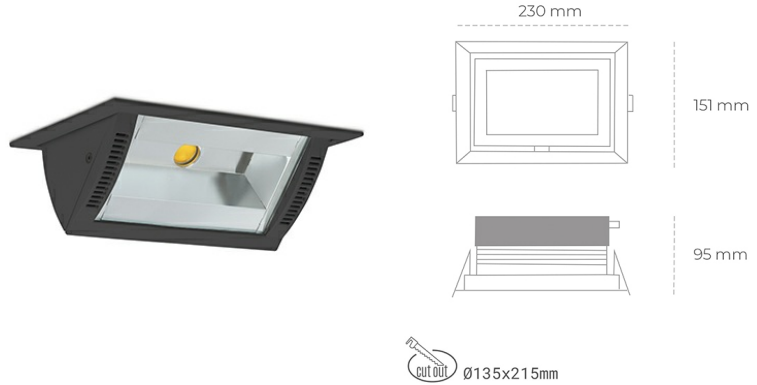

DOWNLIGHT MONTANA 2 935 25W 90°x50° BLACK PREMIUM WHITE ON/OFF

LED	COB
Barwa światła	3500 [K] PREMIUM WHITE
CRI	90
Strumień led chip	3777 [lm]
Strumień światła z oprawy	3021 [lm]
Zasilanie systemu	25 [W]
Wydajność oprawy oświetleniowej	121 [lm/W]
Kąt świecenia	ON/OFF
Sterowanie	3 SDCM
MacAdam	

Downlight LED

Oprawa typu downlight o zastosowaniu wall washer do montażu w sufitach podwieszanych. Obudowa oprawy wykonana ze stopów aluminium. Posiada szklaną przesłonę. Dostępność w kolorze białym, czarnym i szarym. Na zamówienie istnieje możliwość lakierowania na dowolny kolor z palety RAL. Maksymalna moc lampy to 37W.

OPRAWA

Waga	1,258 [kg]
Ochronność IP , IK , klasa	IP 20, IK 3,
Kolor oprawy	WHITE
Rodzaj przesłony	Glass
Napięcie zasilania	220-240V 50-60Hz

Uwaga: Wszystkie dane są wartościami typowymi. Tolerancja pomiarów +/-10%. Funkcje systemu mogą ulec zmianie wraz z ulepszeniami produktu ze względu na postęp techniczny.

OPCJE

kolor oprawy do wyboru z palety RAL - na zapytanie, możliwość sterowania mocą świecenia za pomocą systemu CASAMBI / DALI / PHASE CUT

Wygenerowano: 17.09.2024