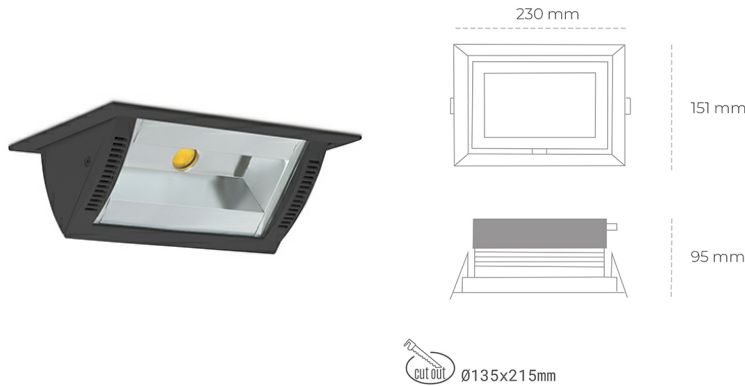

DOWNLIGHT MONTANA 2 935 20W 90°x50° BLACK PREMIUM WHITE ON/OFF

LED	COB
Barwa światła	3500 [K] PREMIUM WHITE
CRI	90
Strumień led chip	2973 [lm]
Strumień światła z oprawy	2378 [lm]
Zasilanie systemu	20 [W]
Wydajność oprawy oświetleniowej	119 [lm/W]
Kąt świecenia	36°
Sterowanie	ON/OFF
MacAdam	3 SDCM

Downlight LED

Oprawa typu downlight o zastosowaniu wall washer do montażu w sufitach podwieszanych. Obudowa oprawy wykonana ze stopów aluminium. Posiada szklaną przesłonę. Dostępność w kolorze białym, czarnym i szarym. Na zamówienie istnieje możliwość lakierowania na dowolny kolor z palety RAL. Maksymalna moc lampy to 37W.

OPRAWA

Waga	1,258 [kg]
Ochronność IP , IK , klasa	IP 20, IK 3,
Kolor oprawy	BLACK
Rodzaj przesłony	Glass
Napięcie zasilania	220-240V 50-60Hz

Uwaga: Wszystkie dane są wartościami typowymi. Tolerancja pomiarów +/-10%. Funkcje systemu mogą ulec zmianie wraz z ulepszeniami produktu ze względu na postęp techniczny.

OPCJE

kolor oprawy do wyboru z palety RAL - na zapytanie, możliwość sterowania mocą świecenia za pomocą systemu CASAMBI / DALI / PHASE CUT

Wygenerowano: 29.06.2024

+48 32 388 80 00

www.cora.pl
cora@cora.pl

Ulica: Ignatza Hakuby 18
41-914 Bytom, Polska