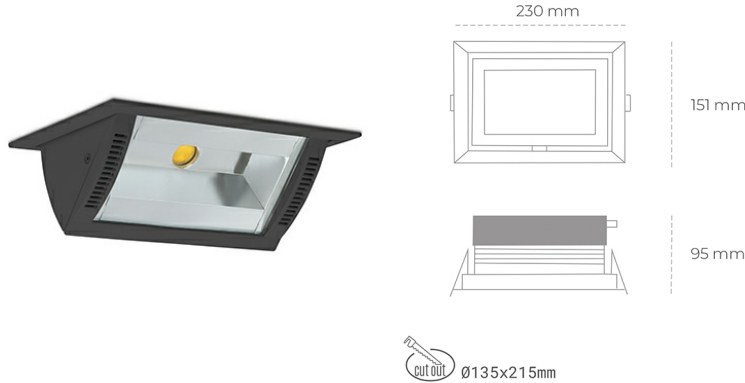

DOWNLIGHT MONTANA 2 935 11W 90°x50° BLACK PREMIUM WHITE ON/OFF

LED	COB
Barwa światła	3500 [K] PREMIUM WHITE
CRI	90
Strumień led chip	1545 [lm]
Strumień światła z oprawy	1236 [lm]
Zasilanie systemu	11 [W]
Wydajność oprawy oświetleniowej	112 [lm/W]
Kąt świecenia	36°
Sterowanie	ON/OFF
MacAdam	3 SDCM

Downlight LED

Oprawa typu downlight o zastosowaniu wall washer do montażu w sufitach podwieszanych. Obudowa oprawy wykonana ze stopów aluminium. Posiada szklaną przesłonę. Dostępność w kolorze białym, czarnym i szarym. Na zamówienie istnieje możliwość lakierowania na dowolny kolor z palety RAL. Maksymalna moc lampy to 37W.

OPRAWA

Waga	1,258 [kg]
Ochronność IP , IK , klasa	IP 20, IK 3,
Kolor oprawy	BLACK
Rodzaj przesłony	Glass
Napięcie zasilania	220-240V 50-60Hz

Uwaga: Wszystkie dane są wartościami typowymi. Tolerancja pomiarów +/-10%. Funkcje systemu mogą ulec zmianie wraz z ulepszeniami produktu ze względu na postęp techniczny.

OPCJE

kolor oprawy do wyboru z palety RAL - na zapytanie, możliwość sterowania mocą świecenia za pomocą systemu CASAMBI / DALI / PHASE CUT

Wygenerowano: 26.06.2024

+48 32 388 80 00

www.cora.pl
cora@cora.pl

Ulica: Ignatza Hakuby 18
41-914 Bytom, Polska