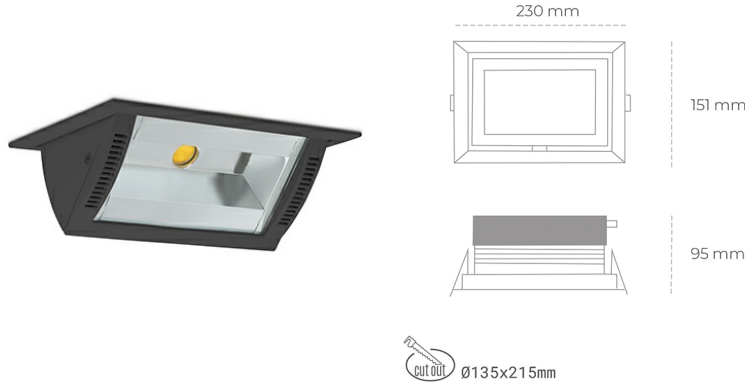

DOWNLIGHT MONTANA 2 930 35W 90°x50° BLACK PREMIUM WHITE ON/OFF

LED	COB
Barwa światła	3000 [K] PREMIUM WHITE
CRI	90
Strumień led chip	3911 [lm]
Strumień światła z oprawy	3128 [lm]
Zasilanie systemu	35 [W]
Wydajność oprawy oświetleniowej	89 [lm/W]
Kąt świecenia	36°
Sterowanie	ON/OFF
MacAdam	3 SDCM

Downlight LED

Oprawa typu downlight o zastosowaniu wall washer do montażu w sufitach podwieszanych. Obudowa oprawy wykonana ze stopów aluminium. Posiada szklaną przesłonę. Dostępność w kolorze białym, czarnym i szarym. Na zamówienie istnieje możliwość lakierowania na dowolny kolor z palety RAL. Maksymalna moc lampy to 37W.

OPRAWA

Waga	1,258 [kg]
Ochronność IP , IK , klasa	IP 20, IK 3,
Kolor oprawy	BLACK
Rodzaj przesłony	Glass
Napięcie zasilania	220-240V 50-60Hz

Uwaga: Wszystkie dane są wartościami typowymi. Tolerancja pomiarów +/-10%. Funkcje systemu mogą ulec zmianie wraz z ulepszeniami produktu ze względu na postęp techniczny.

OPCJE

kolor oprawy do wyboru z palety RAL - na zapytanie, możliwość sterowania mocą świecenia za pomocą systemu CASAMBI / DALI / PHASE CUT

Wygenerowano: 16.07.2024

+48 32 388 80 00

www.cora.pl
cora@cora.pl

Ulica: Ignatza Hakuby 18
41-914 Bytom, Polska