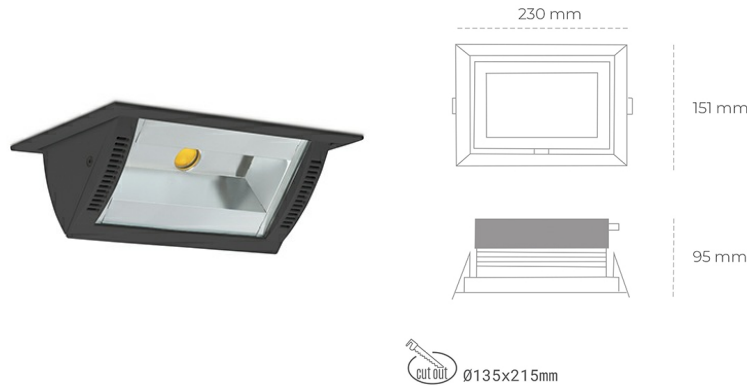

DOWNLIGHT MONTANA 2 930 23W 90°x50° BLACK PREMIUM WHITE ON/OFF

LED	COB
Barwa światła	3000 [K] PREMIUM WHITE
CRI	90
Strumień led chip	3403 [lm]
Strumień światła z oprawy	2722 [lm]
Zasilanie systemu	23 [W]
Wydajność oprawy oświetleniowej	118 [lm/W]
Kąt świecenia	36°
Sterowanie	ON/OFF
MacAdam	3 SDCM

Downlight LED

Oprawa typu downlight o zastosowaniu wall washer do montażu w sufitach podwieszanych. Obudowa oprawy wykonana ze stopów aluminium. Posiada szklaną przesłonę. Dostępność w kolorze białym, czarnym i szarym. Na zamówienie istnieje możliwość lakierowania na dowolny kolor z palety RAL. Maksymalna moc lampy to 37W.

OPRAWA

Waga	1,258 [kg]
Ochronność IP , IK , klasa	IP 20, IK 3,
Kolor oprawy	BLACK
Rodzaj przesłony	Glass
Napięcie zasilania	220-240V 50-60Hz

Uwaga: Wszystkie dane są wartościami typowymi. Tolerancja pomiarów +/-10%. Funkcje systemu mogą ulec zmianie wraz z ulepszeniami produktu ze względu na postęp techniczny.

OPCJE

kolor oprawy do wyboru z palety RAL - na zapytanie, możliwość sterowania mocą świecenia za pomocą systemu CASAMBI / DALI / PHASE CUT

Wygenerowano: 16.07.2024

+48 32 388 80 00

www.cora.pl
cora@cora.pl

Ulica: Ignatza Hakuby 18
41-914 Bytom, Polska