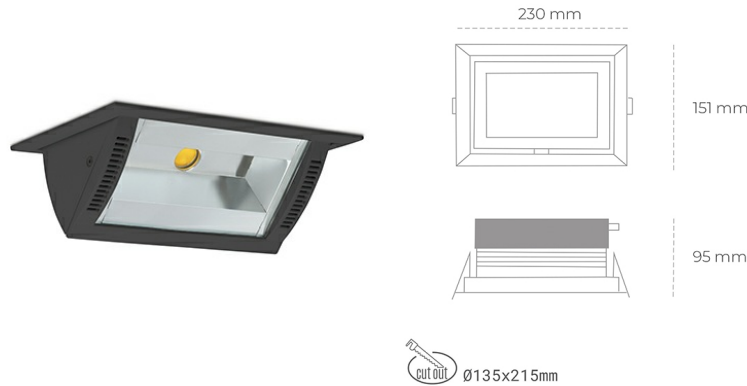

DOWNLIGHT MONTANA 2 930 21W 90°x50° BLACK PREMIUM WHITE ON/OFF

Kod produktu: N217-K0002-HE930-HA-###-ZC02_550-##-###

LED	COB
Barwa światła	3000 [K] PREMIUM WHITE
CRI	90
Strumień led chip	3143 [lm]
Strumień światła z oprawy	2514 [lm]
Zasilanie systemu	21 [W]
Wydajność oprawy oświetleniowej	120 [lm/W]
Kąt świecenia	36°
Sterowanie	ON/OFF
MacAdam	3 SDCM

Downlight LED

Oprawa typu downlight o zastosowaniu wall washer do montażu w sufitach podwieszanych. Obudowa oprawy wykonana ze stopów aluminium. Posiada szklaną przesłonę. Dostępność w kolorze białym, czarnym i szarym. Na zamówienie istnieje możliwość lakierowania na dowolny kolor z palety RAL. Maksymalna moc lampy to 37W.

OPRAWA

Waga	1,258 [kg]
Ochronność IP , IK , klasa	IP 20, IK 3,
Kolor oprawy	BLACK
Rodzaj przesłony	Glass
Napięcie zasilania	220-240V 50-60Hz

Uwaga: Wszystkie dane są wartościami typowymi. Tolerancja pomiarów +/-10%. Funkcje systemu mogą ulec zmianie wraz z ulepszeniami produktu ze względu na postęp techniczny.