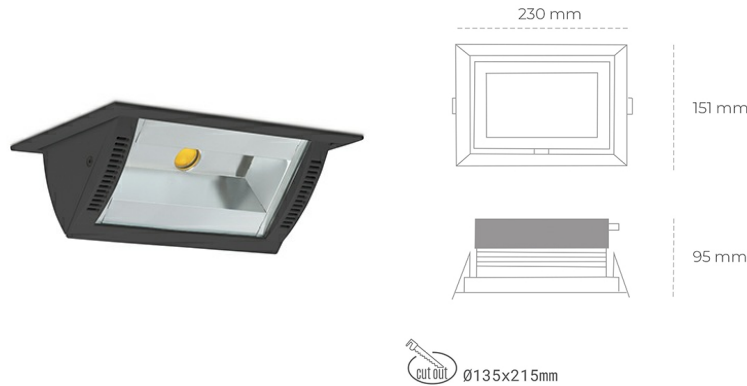

DOWNLIGHT MONTANA 2 930 14W 90°x50° BLACK PREMIUM WHITE ON/OFF

LED	COB
Barwa światła	3000 [K] PREMIUM WHITE
CRI	90
Strumień led chip	2064 [lm]
Strumień światła z oprawy	1651 [lm]
Zasilanie systemu	14 [W]
Wydajność oprawy oświetleniowej	118 [lm/W]
Kąt świecenia	36°
Sterowanie	ON/OFF
MacAdam	3 SDCM

Downlight LED

Oprawa typu downlight o zastosowaniu wall washer do montażu w sufitach podwieszanych. Obudowa oprawy wykonana ze stopów aluminium. Posiada szklaną przesłonę. Dostępność w kolorze białym, czarnym i szarym. Na zamówienie istnieje możliwość lakierowania na dowolny kolor z palety RAL. Maksymalna moc lampy to 37W.

OPRAWA

Waga	1,258 [kg]
Ochronność IP , IK , klasa	IP 20, IK 3,
Kolor oprawy	BLACK
Rodzaj przesłony	Glass
Napięcie zasilania	220-240V 50-60Hz

Uwaga: Wszystkie dane są wartościami typowymi. Tolerancja pomiarów +/-10%. Funkcje systemu mogą ulec zmianie wraz z ulepszeniami produktu ze względu na postęp techniczny.

OPCJE

kolor oprawy do wyboru z palety RAL - na zapytanie, możliwość sterowania mocą świecenia za pomocą systemu CASAMBI / DALI / PHASE CUT

Wygenerowano: 16.07.2024

+48 32 388 80 00

www.cora.pl
cora@cora.pl

Ulica: Ignatza Hakuby 18
41-914 Bytom, Polska