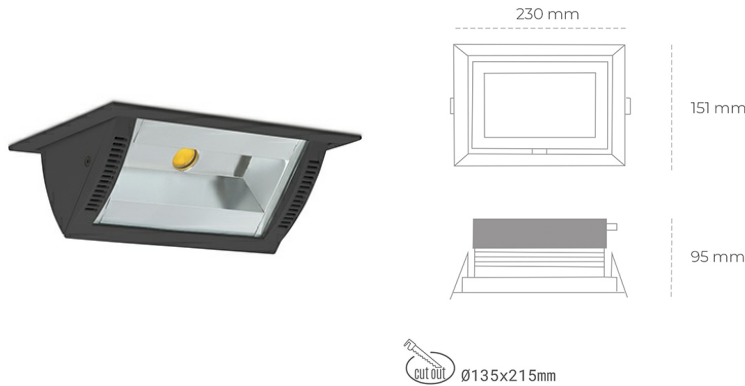

DOWNLIGHT MONTANA 2 957 35W 90°x50° BLACK SPECIAL ON/OFF

LED	COB
Barwa światła	5700 [K] SPECIAL
CRI	90
Strumień led chip	4374 [lm]
Strumień światła z oprawy	3499 [lm]
Zasilanie systemu	35 [W]
Wydajność oprawy oświetleniowej	100 [lm/W]
Kąt świecenia	36°
Sterowanie	ON/OFF
MacAdam	3 SDCM

Downlight LED

Oprawa typu downlight o zastosowaniu wall washer do montażu w sufitach podwieszanych. Obudowa oprawy wykonana ze stopów aluminium. Posiada szklaną przesłonę. Dostępność w kolorze białym, czarnym i szarym. Na zamówienie istnieje możliwość lakierowania na dowolny kolor z palety RAL. Maksymalna moc lampy to 37W.

OPRAWA

Waga	1,258 [kg]
Ochronność IP , IK , klasa	IP 20, IK 3,
Kolor oprawy	BLACK
Rodzaj przesłony	Glass
Napięcie zasilania	220-240V 50-60Hz

Uwaga: Wszystkie dane są wartościami typowymi. Tolerancja pomiarów +/-10%. Funkcje systemu mogą ulec zmianie wraz z ulepszeniami produktu ze względu na postęp techniczny.

OPCJE

kolor oprawy do wyboru z palety RAL - na zapytanie, możliwość sterowania mocą świecenia za pomocą systemu CASAMBI / DALI / PHASE CUT

Wygenerowano: 16.07.2024

+48 32 388 80 00

www.cora.pl
cora@cora.pl

Ulica: Ignatza Hakuby 18
41-914 Bytom, Polska