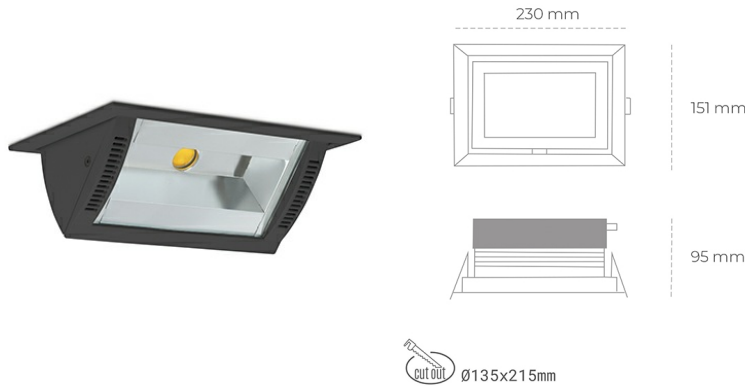

DOWNLIGHT MONTANA 2 957 14W 90°x50° BLACK SPECIAL ON/OFF

LED	COB
Barwa światła	5700 [K] SPECIAL
CRI	90
Strumień led chip	1820 [lm]
Strumień światła z oprawy	1456 [lm]
Zasilanie systemu	14 [W]
Wydajność oprawy oświetleniowej	104 [lm/W]
Kąt świecenia	36°
Sterowanie	ON/OFF
MacAdam	3 SDCM

Downlight LED

Oprawa typu downlight o zastosowaniu wall washer do montażu w sufitach podwieszanych. Obudowa oprawy wykonana ze stopów aluminium. Posiada szklaną przesłonę. Dostępność w kolorze białym, czarnym i szarym. Na zamówienie istnieje możliwość lakierowania na dowolny kolor z palety RAL. Maksymalna moc lampy to 37W.

OPRAWA

Waga	1,258 [kg]
Ochronność IP , IK , klasa	IP 20, IK 3,
Kolor oprawy	BLACK
Rodzaj przesłony	Glass
Napięcie zasilania	220-240V 50-60Hz

Uwaga: Wszystkie dane są wartościami typowymi. Tolerancja pomiarów +/-10%. Funkcje systemu mogą ulec zmianie wraz z ulepszeniami produktu ze względu na postęp techniczny.

OPCJE

kolor oprawy do wyboru z palety RAL - na zapytanie, możliwość sterowania mocą świecenia za pomocą systemu CASAMBI / DALI / PHASE CUT

Wygenerowano: 16.07.2024

+48 32 388 80 00

www.cora.pl
cora@cora.pl

Ulica: Ignatza Hakuby 18
41-914 Bytom, Polska