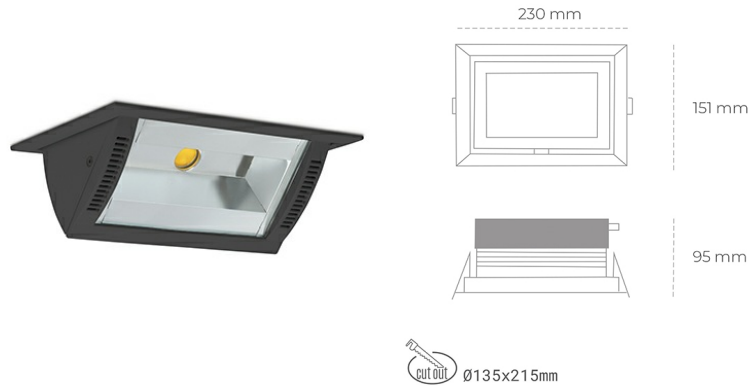

DOWNLIGHT MONTANA 2 942 37W 90°x50° BLACK MEAT WHITE ON/OFF

LED	COB
Barwa światła	4200 [K] MEAT WHITE
CRI	90
Strumień led chip	3539 [lm]
Strumień światła z oprawy	2831 [lm]
Zasilanie systemu	37 [W]
Wydajność oprawy oświetleniowej	77 [lm/W]
Kąt świecenia	36°
Sterowanie	ON/OFF
MacAdam	3 SDCM

Downlight LED

Oprawa typu downlight o zastosowaniu wall washer do montażu w sufitach podwieszanych. Obudowa oprawy wykonana ze stopów aluminium. Posiada szklaną przesłonę. Dostępność w kolorze białym, czarnym i szarym. Na zamówienie istnieje możliwość lakierowania na dowolny kolor z palety RAL. Maksymalna moc lampy to 37W.

OPRAWA

Waga	1,258 [kg]
Ochronność IP , IK , klasa	IP 20, IK 3,
Kolor oprawy	BLACK
Rodzaj przesłony	Glass
Napięcie zasilania	220-240V 50-60Hz

Uwaga: Wszystkie dane są wartościami typowymi. Tolerancja pomiarów +/-10%. Funkcje systemu mogą ulec zmianie wraz z ulepszeniami produktu ze względu na postęp techniczny.

OPCJE

kolor oprawy do wyboru z palety RAL - na zapytanie, możliwość sterowania mocą świecenia za pomocą systemu CASAMBI / DALI / PHASE CUT

Wygenerowano: 29.06.2024

+48 32 388 80 00

www.cora.pl
cora@cora.pl

Ulica: Ignatza Hakuby 18
41-914 Bytom, Polska