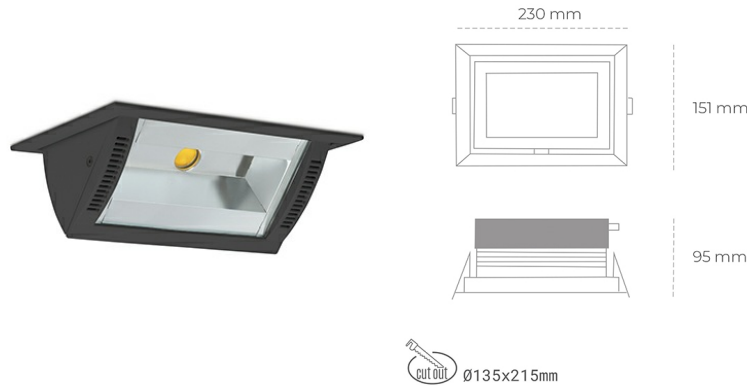

DOWNLIGHT MONTANA 2 942 31W 90°x50° BLACK MEAT WHITE ON/OFF

LED	COB
Barwa światła	4200 [K] MEAT WHITE
CRI	90
Strumień led chip	3040 [lm]
Strumień światła z oprawy	2432 [lm]
Zasilanie systemu	31 [W]
Wydajność oprawy oświetleniowej	78 [lm/W]
Kąt świecenia	36°
Sterowanie	ON/OFF
MacAdam	3 SDCM

Downlight LED

Oprawa typu downlight o zastosowaniu wall washer do montażu w sufitach podwieszanych. Obudowa oprawy wykonana ze stopów aluminium. Posiada szklaną przesłonę. Dostępność w kolorze białym, czarnym i szarym. Na zamówienie istnieje możliwość lakierowania na dowolny kolor z palety RAL. Maksymalna moc lampy to 37W.

OPRAWA

Waga	1,258 [kg]
Ochronność IP , IK , klasa	IP 20, IK 3,
Kolor oprawy	BLACK
Rodzaj przesłony	Glass
Napięcie zasilania	220-240V 50-60Hz

Uwaga: Wszystkie dane są wartościami typowymi. Tolerancja pomiarów +/-10%. Funkcje systemu mogą ulec zmianie wraz z ulepszeniami produktu ze względu na postęp techniczny.

OPCJE

kolor oprawy do wyboru z palety RAL - na zapytanie, możliwość sterowania mocą świecenia za pomocą systemu CASAMBI / DALI / PHASE CUT

Wygenerowano: 26.06.2024

+48 32 388 80 00

www.cora.pl
cora@cora.pl

Ulica: Ignatza Hakuby 18
41-914 Bytom, Polska