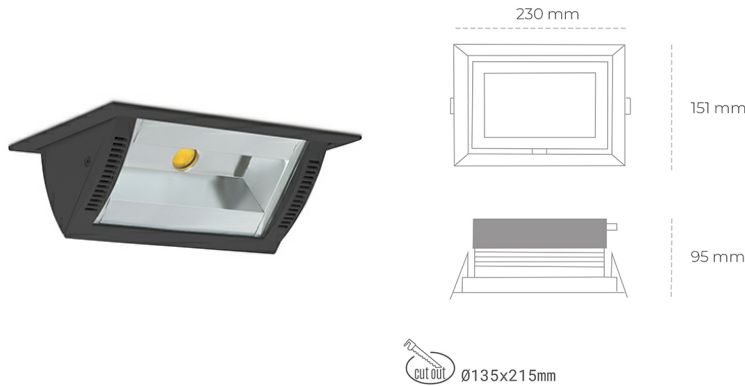

DOWNLIGHT MONTANA 2 942 21W 90°x50° BLACK MEAT WHITE ON/OFF

LED	COB
Barwa światła	4200 [K] MEAT WHITE
CRI	90
Strumień led chip	2159 [lm]
Strumień światła z oprawy	1727 [lm]
Zasilanie systemu	21 [W]
Wydajność oprawy oświetleniowej	82 [lm/W]
Kąt świecenia	36°
Sterowanie	ON/OFF
MacAdam	3 SDCM

Downlight LED

Oprawa typu downlight o zastosowaniu wall washer do montażu w sufitach podwieszanych. Obudowa oprawy wykonana ze stopów aluminium. Posiada szklaną przesłonę. Dostępność w kolorze białym, czarnym i szarym. Na zamówienie istnieje możliwość lakierowania na dowolny kolor z palety RAL. Maksymalna moc lampy to 37W.

OPRAWA

Waga	1,258 [kg]
Ochronność IP , IK , klasa	IP 20, IK 3,
Kolor oprawy	BLACK
Rodzaj przesłony	Glass
Napięcie zasilania	220-240V 50-60Hz

Uwaga: Wszystkie dane są wartościami typowymi. Tolerancja pomiarów +/-10%. Funkcje systemu mogą ulec zmianie wraz z ulepszeniami produktu ze względu na postęp techniczny.

OPCJE

kolor oprawy do wyboru z palety RAL - na zapytanie, możliwość sterowania mocą świecenia za pomocą systemu CASAMBI / DALI / PHASE CUT

Wygenerowano: 29.06.2024

+48 32 388 80 00

www.cora.pl
cora@cora.pl

Ulica: Ignatza Hakuby 18
41-914 Bytom, Polska