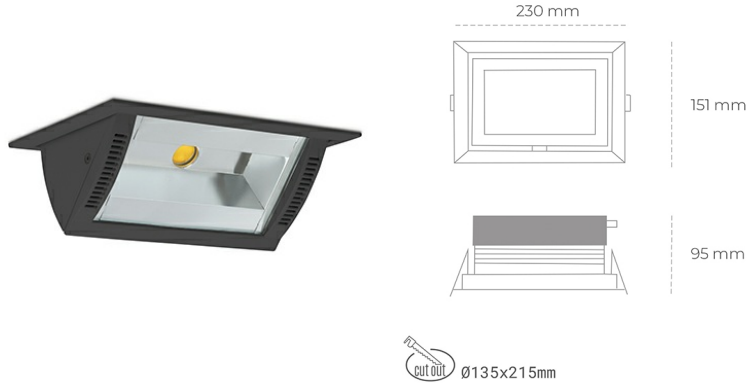

DOWNLIGHT MONTANA 2 940 27W 90°x50° BLACK HI EFFICIENT ON/OFF

LED	COB
Barwa światła	4000 [K] HI EFFICIENT
CRI	90
Strumień led chip	4385 [lm]
Strumień światła z oprawy	3508 [lm]
Zasilanie systemu	27 [W]
Wydajność oprawy oświetleniowej	130 [lm/W]
Kąt świecenia	36°
Sterowanie	ON/OFF
MacAdam	3 SDCM

Downlight LED

Oprawa typu downlight o zastosowaniu wall washer do montażu w sufitach podwieszanych. Obudowa oprawy wykonana ze stopów aluminium. Posiada szklaną przesłonę. Dostępność w kolorze białym, czarnym i szarym. Na zamówienie istnieje możliwość lakierowania na dowolny kolor z palety RAL. Maksymalna moc lampy to 37W.

OPRAWA

Waga	1,258 [kg]
Ochronność IP , IK , klasa	IP 20, IK 3,
Kolor oprawy	BLACK
Rodzaj przesłony	Glass
Napięcie zasilania	220-240V 50-60Hz

Uwaga: Wszystkie dane są wartościami typowymi. Tolerancja pomiarów +/-10%. Funkcje systemu mogą ulec zmianie wraz z ulepszeniami produktu ze względu na postęp techniczny.

OPCJE

kolor oprawy do wyboru z palety RAL - na zapytanie, możliwość sterowania mocą świecenia za pomocą systemu CASAMBI / DALI / PHASE CUT

Wygenerowano: 26.06.2024

+48 32 388 80 00

www.cora.pl
cora@cora.pl

Ulica: Ignatza Hakuby 18
41-914 Bytom, Polska