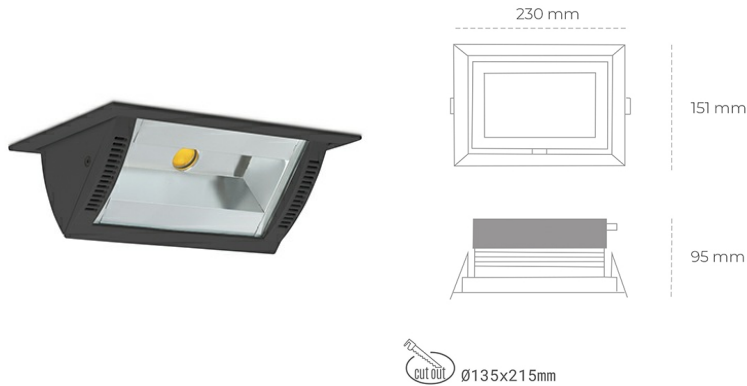

DOWNLIGHT MONTANA 2 940 10W 90°x50° BLACK HI EFFICIENT ON/OFF

LED	COB
Barwa światła	4000 [K] HI EFFICIENT
CRI	90
Strumień led chip	1625 [lm]
Strumień światła z oprawy	1300 [lm]
Zasilanie systemu	10 [W]
Wydajność oprawy oświetleniowej	130 [lm/W]
Kąt świecenia	36°
Sterowanie	ON/OFF
MacAdam	3 SDCM

Downlight LED

Oprawa typu downlight o zastosowaniu wall washer do montażu w sufitach podwieszanych. Obudowa oprawy wykonana ze stopów aluminium. Posiada szklaną przesłonę. Dostępność w kolorze białym, czarnym i szarym. Na zamówienie istnieje możliwość lakierowania na dowolny kolor z palety RAL. Maksymalna moc lampy to 37W.

OPRAWA

Waga	1,258 [kg]
Ochronność IP , IK , klasa	IP 20, IK 3,
Kolor oprawy	BLACK
Rodzaj przesłony	Glass
Napięcie zasilania	220-240V 50-60Hz

Uwaga: Wszystkie dane są wartościami typowymi. Tolerancja pomiarów +/-10%. Funkcje systemu mogą ulec zmianie wraz z ulepszeniami produktu ze względu na postęp techniczny.

OPCJE

kolor oprawy do wyboru z palety RAL - na zapytanie, możliwość sterowania mocą świecenia za pomocą systemu CASAMBI / DALI / PHASE CUT

Wygenerowano: 16.07.2024

+48 32 388 80 00

www.cora.pl
cora@cora.pl

Ulica: Ignatza Hakuby 18
41-914 Bytom, Polska