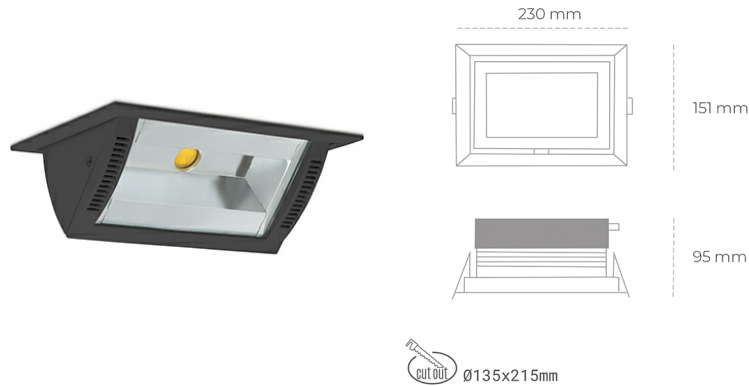

## DOWNLIGHT MONTANA 2 935 23W 90°x50° BLACK HI EFFICIENT ON/OFF

Kod produktu: N217-K0002-BB935-H8-###-ZC02\_600-##-###

LED	COB
Barwa światła	3500 [K] HI EFFICIENT
CRI	90
Strumień led chip	3624 [lm]
Strumień światła z oprawy	2899 [lm]
Zasilanie systemu	23 [W]
Wydajność oprawy oświetleniowej	126 [lm/W]
Kąt świecenia	36°
Sterowanie	ON/OFF
MacAdam	3 SDCM

### Downlight LED

Oprawa typu downlight o zastosowaniu wall washer do montażu w sufitach podwieszanych. Obudowa oprawy wykonana ze stopów aluminium. Posiada szklaną przesłonę. Dostępność w kolorze białym, czarnym i szarym. Na zamówienie istnieje możliwość lakierowania na dowolny kolor z palety RAL. Maksymalna moc lampy to 37W.

### OPRAWA

Waga	1,258 [kg]
Ochronność IP , IK , klasa	IP 20, IK 3,
Kolor oprawy	BLACK
Rodzaj przesłony	Glass
Napięcie zasilania	220-240V 50-60Hz

Uwaga: Wszystkie dane są wartościami typowymi. Tolerancja pomiarów +/-10%. Funkcje systemu mogą ulec zmianie wraz z ulepszeniami produktu ze względu na postęp techniczny.