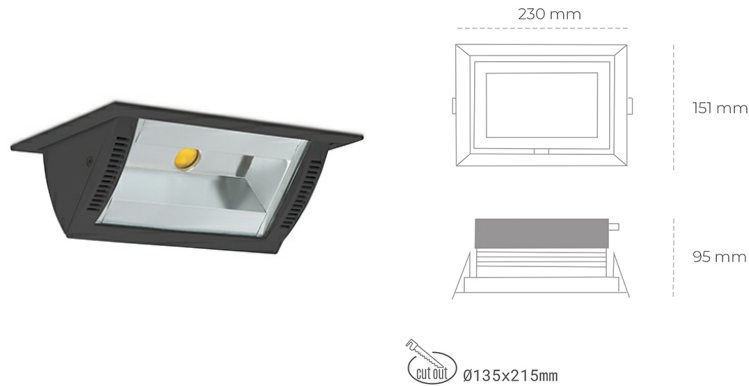

DOWNLIGHT MONTANA 2 935 10W 90°x50° BLACK HI EFFICIENT ON/OFF

LED	COB
Barwa światła	3500 [K] HI EFFICIENT
CRI	90
Strumień led chip	1571 [lm]
Strumień światła z oprawy	1256 [lm]
Zasilanie systemu	10 [W]
Wydajność oprawy oświetleniowej	126 [lm/W]
Kąt świecenia	36°
Sterowanie	ON/OFF
MacAdam	3 SDCM

Downlight LED

Oprawa typu downlight o zastosowaniu wall washer do montażu w sufitach podwieszanych. Obudowa oprawy wykonana ze stopów aluminium. Posiada szklaną przesłonę. Dostępność w kolorze białym, czarnym i szarym. Na zamówienie istnieje możliwość lakierowania na dowolny kolor z palety RAL. Maksymalna moc lampy to 37W.

OPRAWA

Waga	1,258 [kg]
Ochronność IP , IK , klasa	IP 20, IK 3,
Kolor oprawy	BLACK
Rodzaj przesłony	Glass
Napięcie zasilania	220-240V 50-60Hz

Uwaga: Wszystkie dane są wartościami typowymi. Tolerancja pomiarów +/-10%. Funkcje systemu mogą ulec zmianie wraz z ulepszeniami produktu ze względu na postęp techniczny.

OPCJE

kolor oprawy do wyboru z palety RAL - na zapytanie, możliwość sterowania mocą świecenia za pomocą systemu CASAMBI / DALI / PHASE CUT

Wygenerowano: 26.06.2024

+48 32 388 80 00

www.cora.pl
cora@cora.pl

Ulica: Ignatza Hakuby 18
41-914 Bytom, Polska