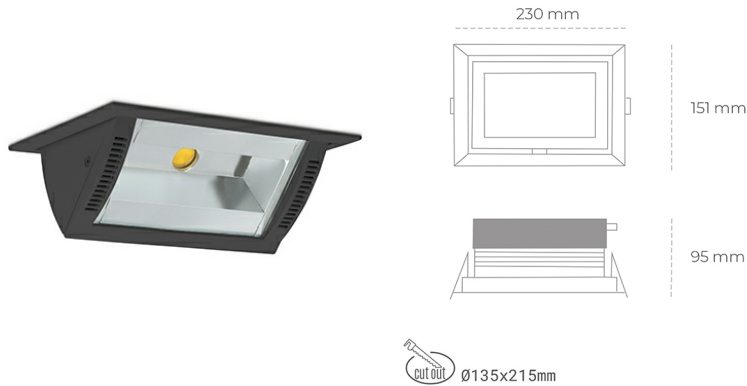

## DOWNLIGHT MONTANA 2 930 34W 90°x50° BLACK HI EFFICIENT ON/OFF

Kod produktu: N217-K0002-BB930-H8-###-ZC03\_900-##-###

LED	COB
Barwa światła	3000 [K] HI EFFICIENT
CRI	90
Strumień led chip	5523 [lm]
Strumień światła z oprawy	4418 [lm]
Zasilanie systemu	34 [W]
Wydajność oprawy oświetleniowej	130 [lm/W]
Kąt świecenia	36°
Sterowanie	ON/OFF
MacAdam	3 SDCM

### Downlight LED

Oprawa typu downlight o zastosowaniu wall washer do montażu w sufitach podwieszanych. Obudowa oprawy wykonana ze stopów aluminium. Posiada szklaną przesłonę. Dostępność w kolorze białym, czarnym i szarym. Na zamówienie istnieje możliwość lakierowania na dowolny kolor z palety RAL. Maksymalna moc lampy to 37W.

### OPRAWA

Waga	1,258 [kg]
Ochronność IP , IK , klasa	IP 20, IK 3,
Kolor oprawy	BLACK
Rodzaj przesłony	Glass
Napięcie zasilania	220-240V 50-60Hz

Uwaga: Wszystkie dane są wartościami typowymi. Tolerancja pomiarów +/-10%. Funkcje systemu mogą ulec zmianie wraz z ulepszeniami produktu ze względu na postęp techniczny.