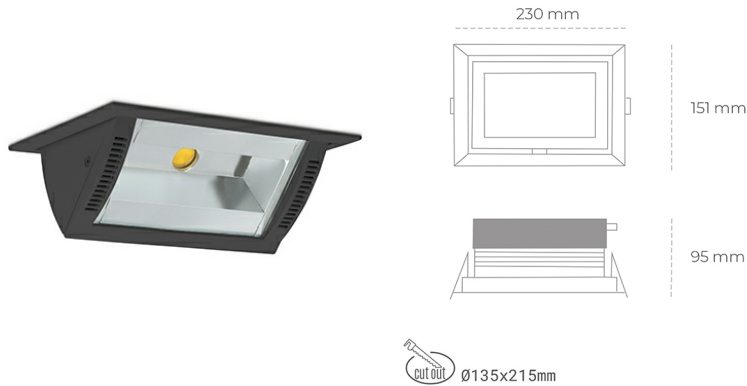

DOWNLIGHT MONTANA 2 930 19W 90°x50° BLACK HI EFFICIENT ON/OFF

LED	COB
Barwa światła	3000 [K] HI EFFICIENT
CRI	90
Strumień led chip	3184 [lm]
Strumień światła z oprawy	2547 [lm]
Zasilanie systemu	19 [W]
Wydajność oprawy oświetleniowej	134 [lm/W]
Kąt świecenia	36°
Sterowanie	ON/OFF
MacAdam	3 SDCM

Downlight LED

Oprawa typu downlight o zastosowaniu wall washer do montażu w sufitach podwieszanych. Obudowa oprawy wykonana ze stopów aluminium. Posiada szklaną przesłonę. Dostępność w kolorze białym, czarnym i szarym. Na zamówienie istnieje możliwość lakierowania na dowolny kolor z palety RAL. Maksymalna moc lampy to 37W.

OPRAWA

Waga	1,258 [kg]
Ochronność IP , IK , klasa	IP 20, IK 3,
Kolor oprawy	BLACK
Rodzaj przesłony	Glass
Napięcie zasilania	220-240V 50-60Hz

Uwaga: Wszystkie dane są wartościami typowymi. Tolerancja pomiarów +/-10%. Funkcje systemu mogą ulec zmianie wraz z ulepszeniami produktu ze względu na postęp techniczny.

OPCJE

kolor oprawy do wyboru z palety RAL - na zapytanie, możliwość sterowania mocą świecenia za pomocą systemu CASAMBI / DALI / PHASE CUT

Wygenerowano: 16.07.2024

+48 32 388 80 00

www.cora.pl
cora@cora.pl

Ulica: Ignatza Hakuby 18
41-914 Bytom, Polska