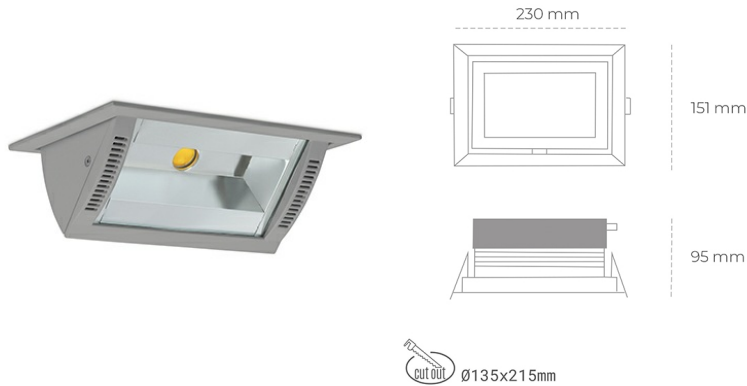

DOWNLIGHT MONTANA 2 825 27W 90°x50° GREY BREAD ON/OFF

LED	COB
Barwa światła	2500 [K] BREAD
CRI	80
Strumień led chip	3169 [lm]
Strumień światła z oprawy	2535 [lm]
Zasilanie systemu	27 [W]
Wydajność oprawy oświetleniowej	94 [lm/W]
Kąt świecenia	36°
Sterowanie	ON/OFF
MacAdam	3 SDCM

Downlight LED

Oprawa typu downlight o zastosowaniu wall washer do montażu w sufitach podwieszanych. Obudowa oprawy wykonana ze stopów aluminium. Posiada szklaną przesłonę. Dostępność w kolorze białym, czarnym i szarym. Na zamówienie istnieje możliwość lakierowania na dowolny kolor z palety RAL. Maksymalna moc lampy to 37W.

OPRAWA

Waga	1,258 [kg]
Ochronność IP , IK , klasa	IP 20, IK 3,
Kolor oprawy	GREY
Rodzaj przesłony	Glass
Napięcie zasilania	220-240V 50-60Hz

Uwaga: Wszystkie dane są wartościami typowymi. Tolerancja pomiarów +/-10%. Funkcje systemu mogą ulec zmianie wraz z ulepszeniami produktu ze względu na postęp techniczny.

OPCJE

kolor oprawy do wyboru z palety RAL - na zapytanie, możliwość sterowania mocą świecenia za pomocą systemu CASAMBI / DALI / PHASE CUT

Wygenerowano: 26.06.2024

+48 32 388 80 00

www.cora.pl
cora@cora.pl

Ulica: Ignatza Hakuby 18
41-914 Bytom, Polska