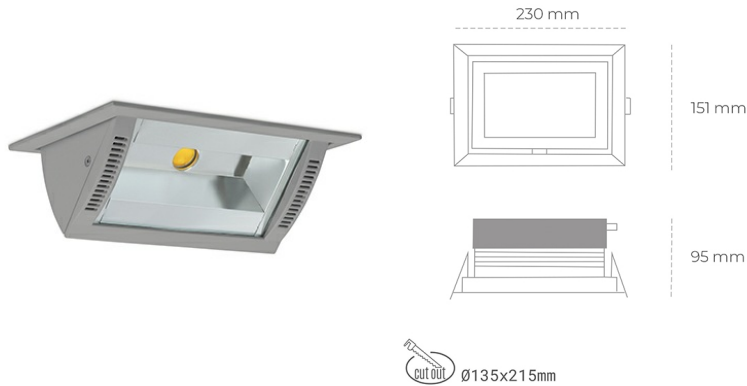

DOWNLIGHT MONTANA 2 825 23W 90°x50° GREY BREAD ON/OFF

LED	COB
Barwa światła	2500 [K] BREAD
CRI	80
Strumień led chip	2808 [lm]
Strumień światła z oprawy	2246 [lm]
Zasilanie systemu	23 [W]
Wydajność oprawy oświetleniowej	98 [lm/W]
Kąt świecenia	36°
Sterowanie	ON/OFF
MacAdam	3 SDCM

Downlight LED

Oprawa typu downlight o zastosowaniu wall washer do montażu w sufitach podwieszanych. Obudowa oprawy wykonana ze stopów aluminium. Posiada szklaną przesłonę. Dostępność w kolorze białym, czarnym i szarym. Na zamówienie istnieje możliwość lakierowania na dowolny kolor z palety RAL. Maksymalna moc lampy to 37W.

OPRAWA

Waga	1,258 [kg]
Ochronność IP , IK , klasa	IP 20, IK 3,
Kolor oprawy	GREY
Rodzaj przesłony	Glass
Napięcie zasilania	220-240V 50-60Hz

Uwaga: Wszystkie dane są wartościami typowymi. Tolerancja pomiarów +/-10%. Funkcje systemu mogą ulec zmianie wraz z ulepszeniami produktu ze względu na postęp techniczny.

OPCJE

kolor oprawy do wyboru z palety RAL - na zapytanie, możliwość sterowania mocą świecenia za pomocą systemu CASAMBI / DALI / PHASE CUT

Wygenerowano: 29.06.2024

+48 32 388 80 00

www.cora.pl
cora@cora.pl

Ulica: Ignatza Hakuby 18
41-914 Bytom, Polska