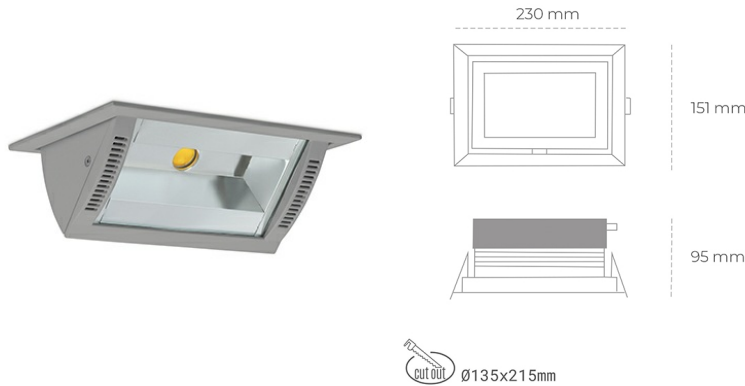

## DOWNLIGHT MONTANA 2 825 21W 90°x50° GREY BREAD ON/OFF

Kod produktu: N217-K0001-VF825-H8-###-ZC02\_550-##-###

LED	COB
Barwa światła	2500 [K] BREAD
CRI	80
Strumień led chip	2574 [lm]
Strumień światła z oprawy	2059 [lm]
Zasilanie systemu	21 [W]
Wydajność oprawy oświetleniowej	98 [lm/W]
Kąt świecenia	36°
Sterowanie	ON/OFF
MacAdam	3 SDCM

### Downlight LED

Oprawa typu downlight o zastosowaniu wall washer do montażu w sufitach podwieszanych. Obudowa oprawy wykonana ze stopów aluminium. Posiada szklaną przesłonę. Dostępność w kolorze białym, czarnym i szarym. Na zamówienie istnieje możliwość lakierowania na dowolny kolor z palety RAL. Maksymalna moc lampy to 37W.

### OPRAWA

Waga	1,258 [kg]
Ochronność IP , IK , klasa	IP 20, IK 3,
Kolor oprawy	GREY
Rodzaj przesłony	Glass
Napięcie zasilania	220-240V 50-60Hz

Uwaga: Wszystkie dane są wartościami typowymi. Tolerancja pomiarów +/-10%. Funkcje systemu mogą ulec zmianie wraz z ulepszeniami produktu ze względu na postęp techniczny.