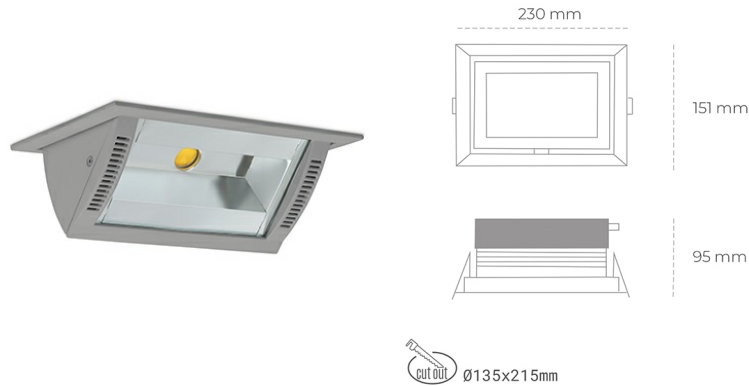

## DOWNLIGHT MONTANA 2 825 19W 90°x50° GREY BREAD ON/OFF

Kod produktu: N217-K0001-VF825-H8-###-ZC01\_500-##-###

LED	COB
Barwa światła	2500 [K] BREAD
CRI	80
Strumień led chip	2340 [lm]
Strumień światła z oprawy	1872 [lm]
Zasilanie systemu	19 [W]
Wydajność oprawy oświetleniowej	99 [lm/W]
Kąt świecenia	36°
Sterowanie	ON/OFF
MacAdam	3 SDCM

### Downlight LED

Oprawa typu downlight o zastosowaniu wall washer do montażu w sufitach podwieszanych. Obudowa oprawy wykonana ze stopów aluminium. Posiada szklaną przesłonę. Dostępność w kolorze białym, czarnym i szarym. Na zamówienie istnieje możliwość lakierowania na dowolny kolor z palety RAL. Maksymalna moc lampy to 37W.

### OPRAWA

Waga	1,258 [kg]
Ochronność IP , IK , klasa	IP 20, IK 3,
Kolor oprawy	GREY
Rodzaj przesłony	Glass
Napięcie zasilania	220-240V 50-60Hz

Uwaga: Wszystkie dane są wartościami typowymi. Tolerancja pomiarów +/-10%. Funkcje systemu mogą ulec zmianie wraz z ulepszeniami produktu ze względu na postęp techniczny.