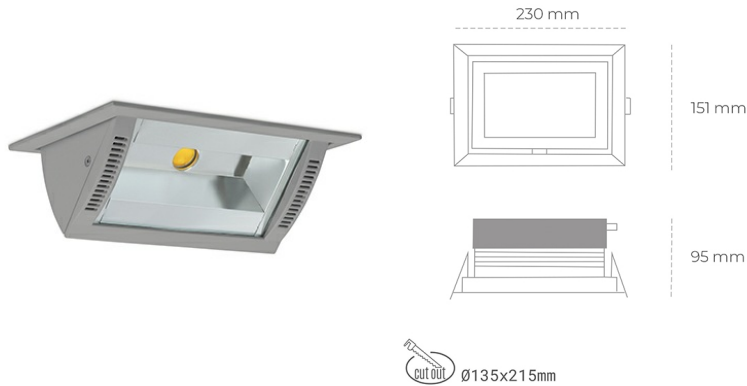

DOWNLIGHT MONTANA 2 825 14W 90°x50° GREY BREAD ON/OFF

Kod produktu: N217-K0001-VF825-H8-###-ZC01_350-##-###

LED	COB
Barwa światła	2500 [K] BREAD
CRI	80
Strumień led chip	1674 [lm]
Strumień światła z oprawy	1339 [lm]
Zasilanie systemu	14 [W]
Wydajność oprawy oświetleniowej	96 [lm/W]
Kąt świecenia	36°
Sterowanie	ON/OFF
MacAdam	3 SDCM

Downlight LED

Oprawa typu downlight o zastosowaniu wall washer do montażu w sufitach podwieszanych. Obudowa oprawy wykonana ze stopów aluminium. Posiada szklaną przesłonę. Dostępność w kolorze białym, czarnym i szarym. Na zamówienie istnieje możliwość lakierowania na dowolny kolor z palety RAL. Maksymalna moc lampy to 37W.

OPRAWA

Waga	1,258 [kg]
Ochronność IP , IK , klasa	IP 20, IK 3,
Kolor oprawy	GREY
Rodzaj przesłony	Glass
Napięcie zasilania	220-240V 50-60Hz

Uwaga: Wszystkie dane są wartościami typowymi. Tolerancja pomiarów +/-10%. Funkcje systemu mogą ulec zmianie wraz z ulepszeniami produktu ze względu na postęp techniczny.