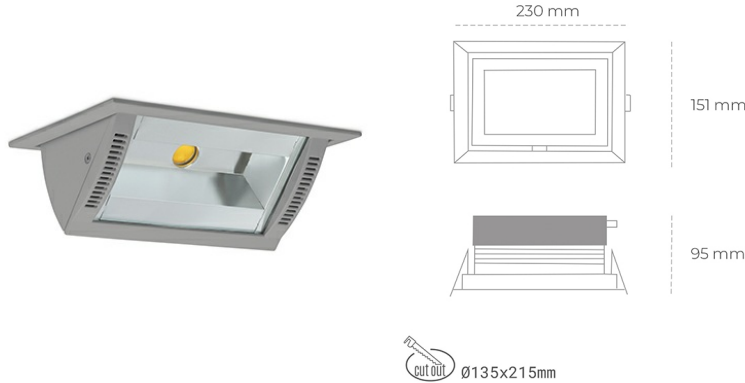

DOWNLIGHT MONTANA 2 820 37W 90°x50° GREY MEAT PINK ON/OFF

LED	COB
Barwa światła	2000 [K] MEAT PINK
CRI	80
Strumień led chip	2963 [lm]
Strumień światła z oprawy	2370 [lm]
Zasilanie systemu	37 [W]
Wydajność oprawy oświetleniowej	64 [lm/W]
Kąt świecenia	36°
Sterowanie	ON/OFF
MacAdam	3 SDCM

Downlight LED

Oprawa typu downlight o zastosowaniu wall washer do montażu w sufitach podwieszanych. Obudowa oprawy wykonana ze stopów aluminium. Posiada szklaną przesłonę. Dostępność w kolorze białym, czarnym i szarym. Na zamówienie istnieje możliwość lakierowania na dowolny kolor z palety RAL. Maksymalna moc lampy to 37W.

OPRAWA

Waga	1,258 [kg]
Ochronność IP , IK , klasa	IP 20, IK 3,
Kolor oprawy	GREY
Rodzaj przesłony	Glass
Napięcie zasilania	220-240V 50-60Hz

Uwaga: Wszystkie dane są wartościami typowymi. Tolerancja pomiarów +/-10%. Funkcje systemu mogą ulec zmianie wraz z ulepszeniami produktu ze względu na postęp techniczny.

OPCJE

kolor oprawy do wyboru z palety RAL - na zapytanie, możliwość sterowania mocą świecenia za pomocą systemu CASAMBI / DALI / PHASE CUT

Wygenerowano: 16.07.2024

+48 32 388 80 00

www.cora.pl
cora@cora.pl

Ulica: Ignatza Hakuby 18
41-914 Bytom, Polska